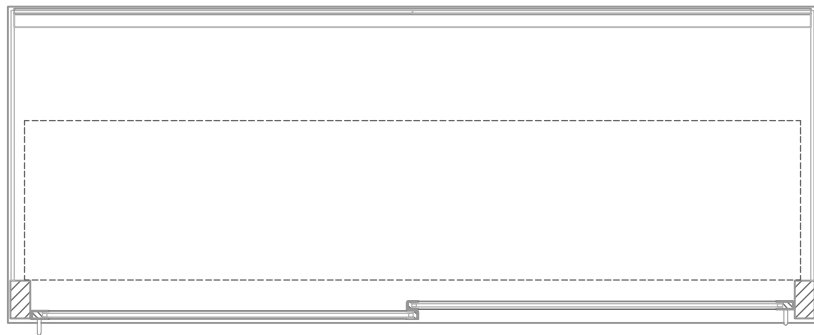

# Masszeichnung

Glasaufbau, ungekühlt **GUK GR-177-53**

(Bedienseite)

(Seitenansicht)

(Kundenseite)

(Grundriss)

[Art.Nr.: 310503]

**GUK GR-177-53**