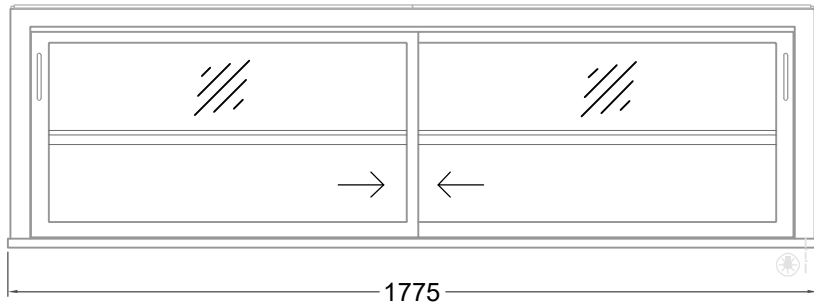

# Masszeichnung

Glasaufbau, ungekühlt **GUK GR-177-53**

(Bedienseite)

(Seitenansicht)

(Kundenseite)

(Grundriss)

[Art.Nr.: 310503]

**GUK GR-177-53**