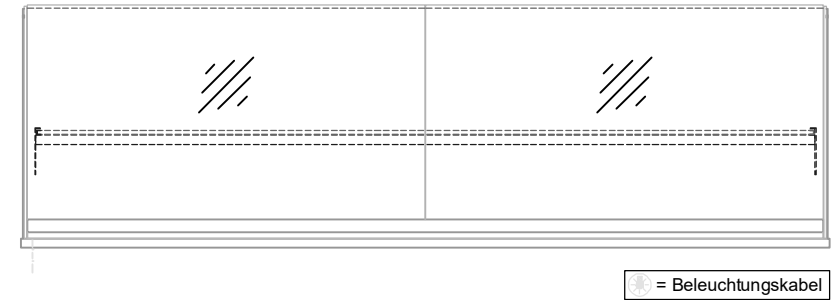

# Masszeichnung

Glasaufbau, ungekühlt **GUK GR-177-53**

(Bedienseite)

(Seitenansicht)

(Kundenseite)

(Grundriss)

[Art.Nr.: 310503]

**GUK GR-177-53**