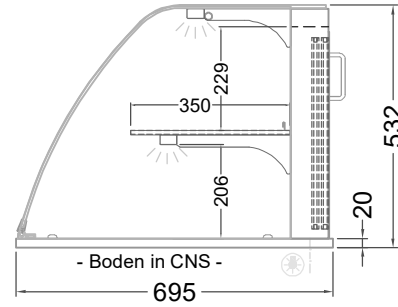

# Masszeichnung

Glasaufbau, ungekühlt **GUK GR-177-53**

(Bedienseite)

(Seitenansicht)

(Kundenseite)

(Grundriss)

[Art.Nr.: 310503]

**GUK GR-177-53**