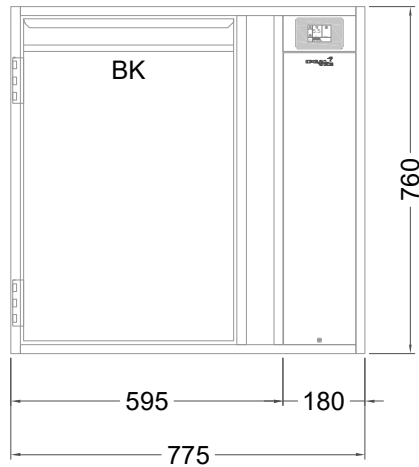

Masszeichnung

Backwarenkühltisch BKZ 1-76-1T IFR (zentralgekuehlt)

[Art.Nr.: 31000732]

BKZ 1-76-1T

- * KL...Kälteleitungen
- * TW...Tauwasser - bauseitiger Siphon und Ablauf erforderlich
- * ⚡ Elektroanschluss