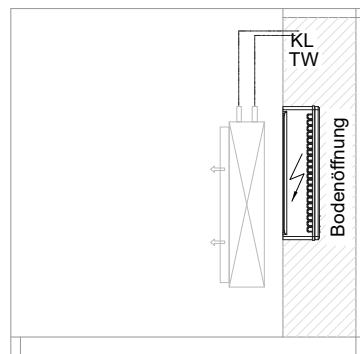

Masszeichnung

Backwarenkühltisch BKZ 1-76-1T IFR (zentralgekuehlt)

[Art.Nr.: 31000732]

BKZ 1-76-1T

- * KL...Kälteleitungen
- * TW...Tauwasser - bauseitiger Siphon und Ablauf erforderlich
- * ⚡ Elektroanschluss