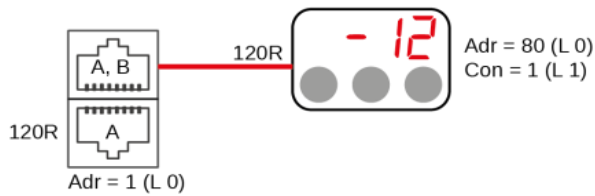

Schaltplan

Aufsatzkühlvitrine **GREEN AE-80-67-E**

[Art. 484356380]

Licht und Rahmenheizung können bei Sondergeräten entfallen.
Lighting and frame heating could be omitted at custom units.

1x RS485 (A)

2x RS485 (A, B)