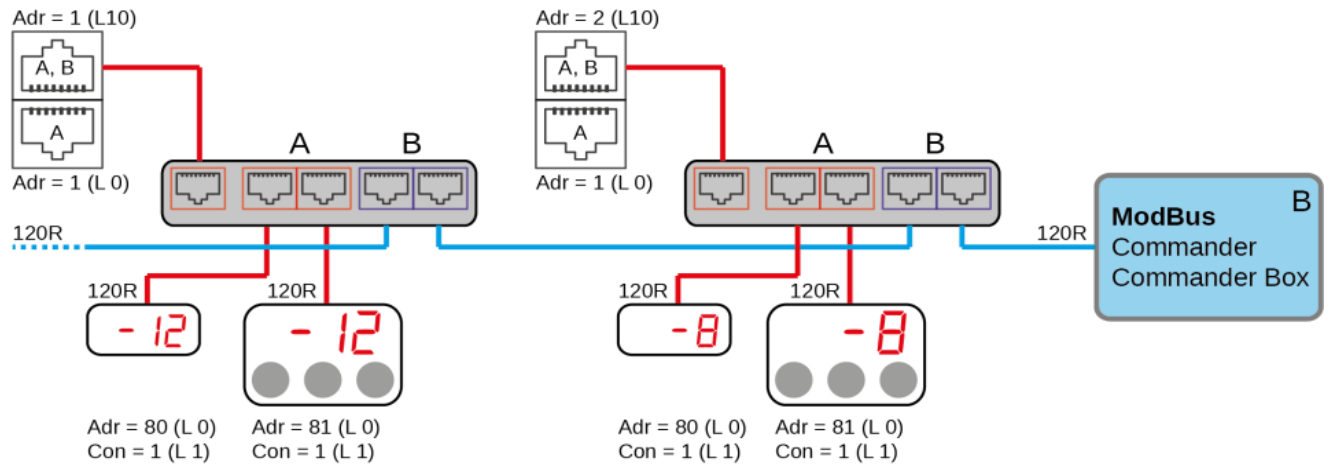

Schaltplan

Aufsatzkühlvitrine **GREEN AE-80-67-E**

[Art. 484356380]

Licht und Rahmenheizung können bei Sondergeräten entfallen.
Lighting and frame heating could be omitted at custom units.

1x RS485 (A)

2x RS485 (A, B)