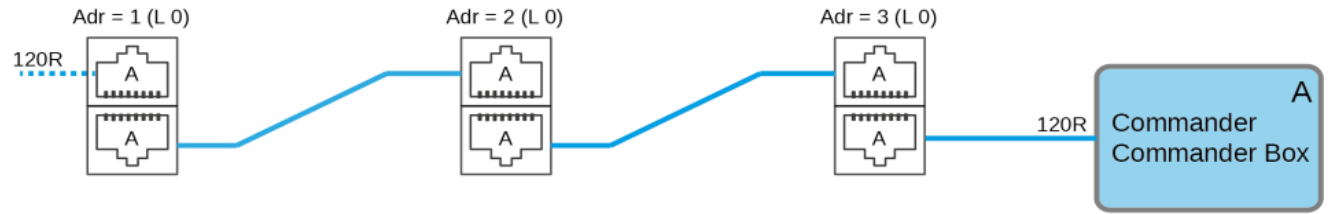

Schaltplan

Aufsatzkühlvitrine **GREEN AE-80-67-E**

[Art. 484356380]

Licht und Rahmenheizung können bei Sondergeräten entfallen.
Lighting and frame heating could be omitted at custom units.

1x RS485 (A)

2x RS485 (A, B)