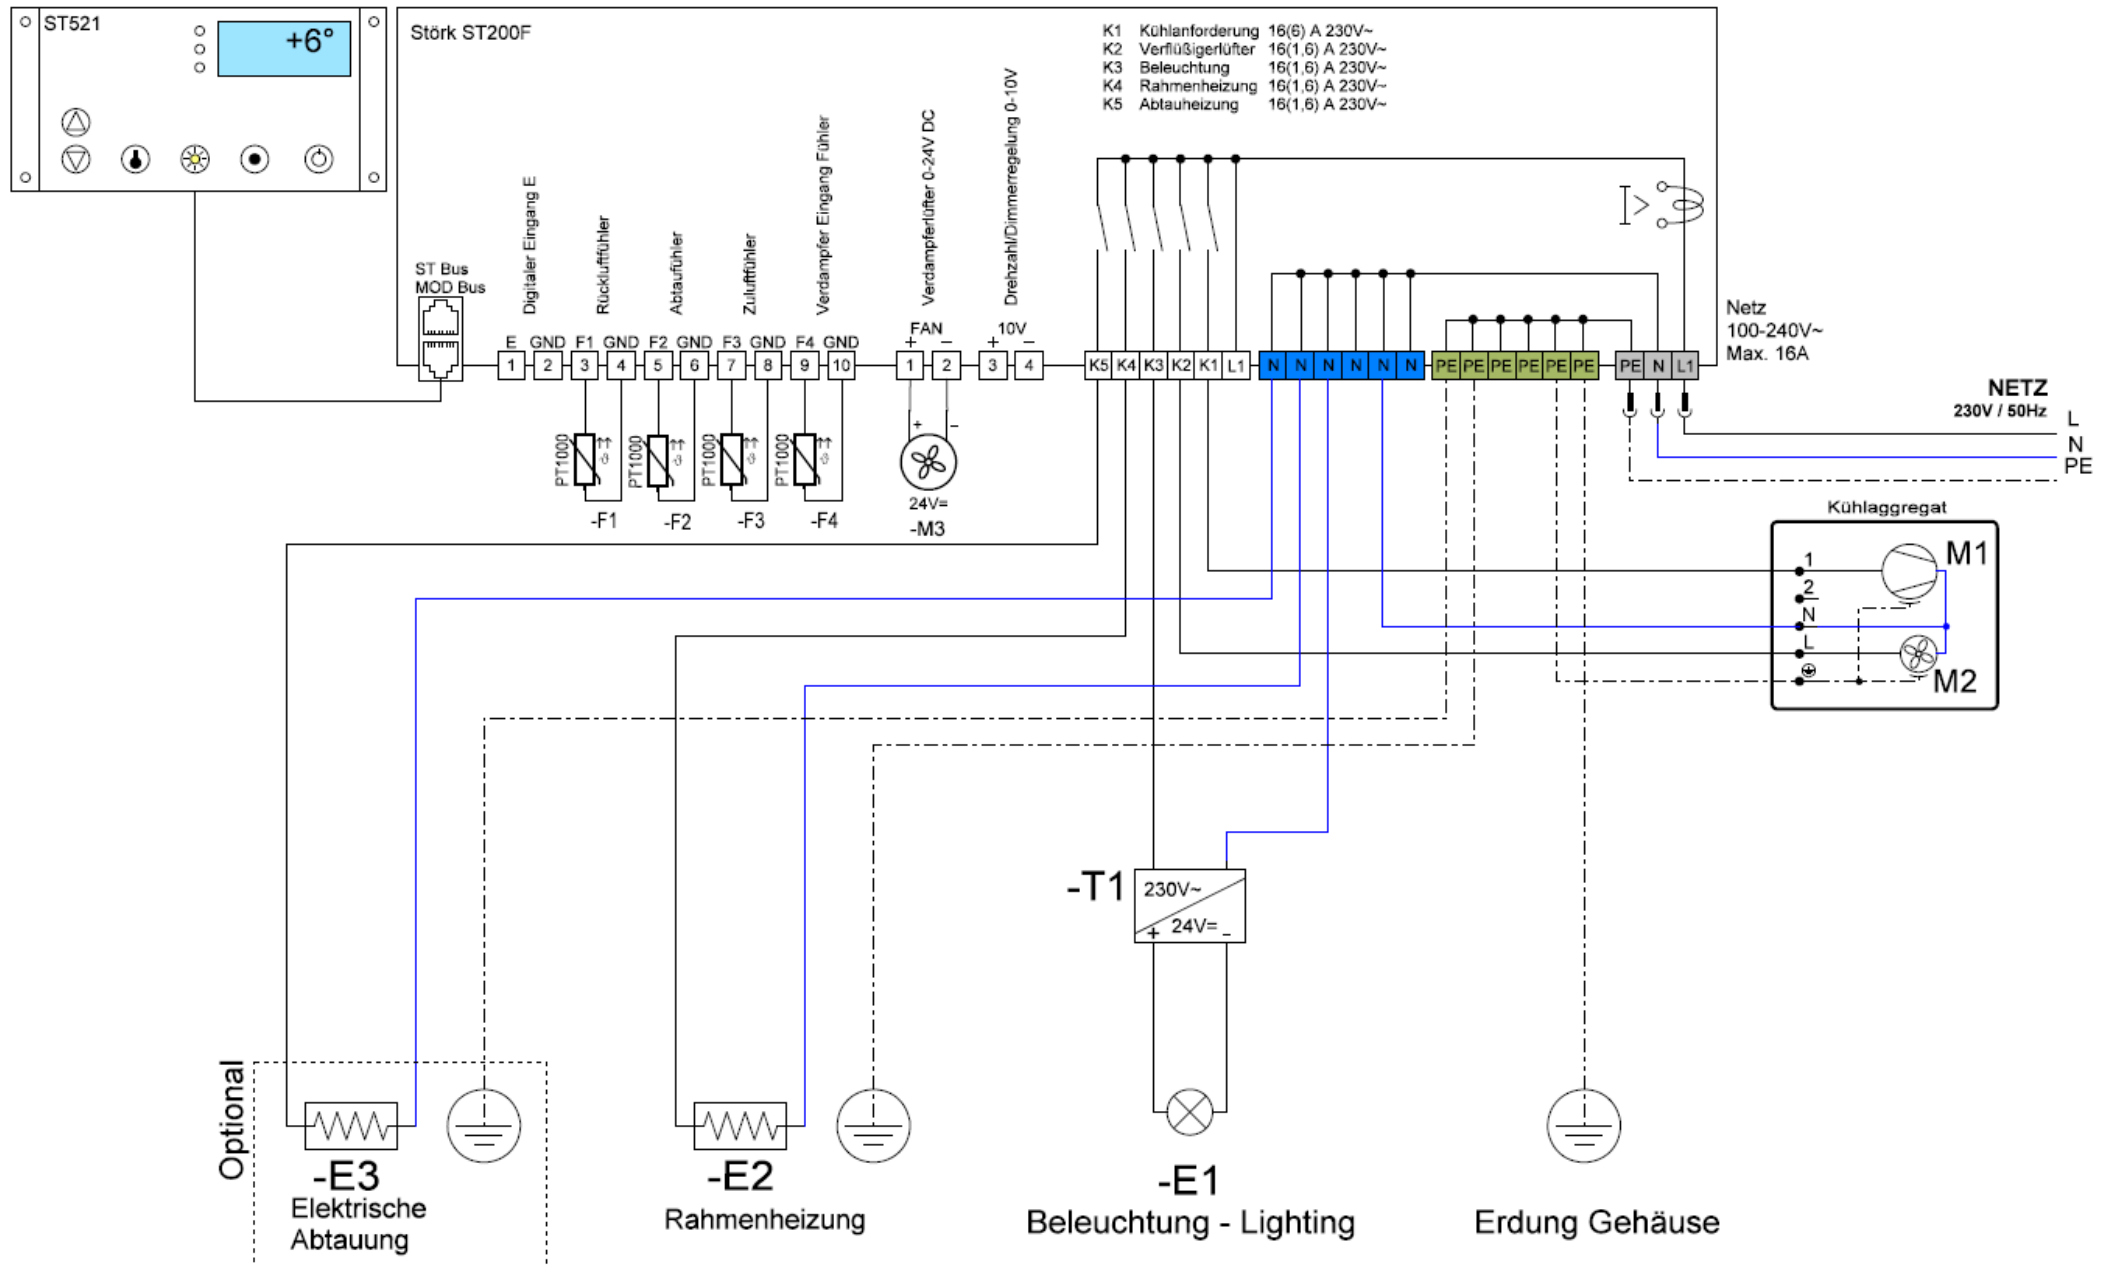

Schaltplan

Aufsatzkühlvitrine **GREEN AE-80-67-E**

[Art. 484356380]

Licht und Rahmenheizung können bei Sondergeräten entfallen.
Lighting and frame heating could be omitted at custom units.

1x RS485 (A)

2x RS485 (A, B)