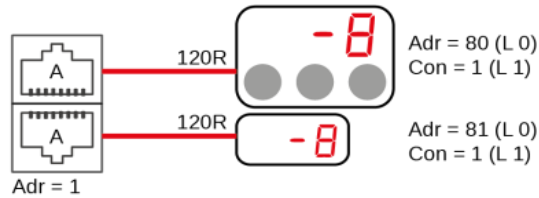

Schaltplan

Aufsatzkühlvitrine **GREEN AE-80-67-E**

[Art. 484356380]

Licht und Rahmenheizung können bei Sondergeräten entfallen.
Lighting and frame heating could be omitted at custom units.

1x RS485 (A)

2x RS485 (A, B)