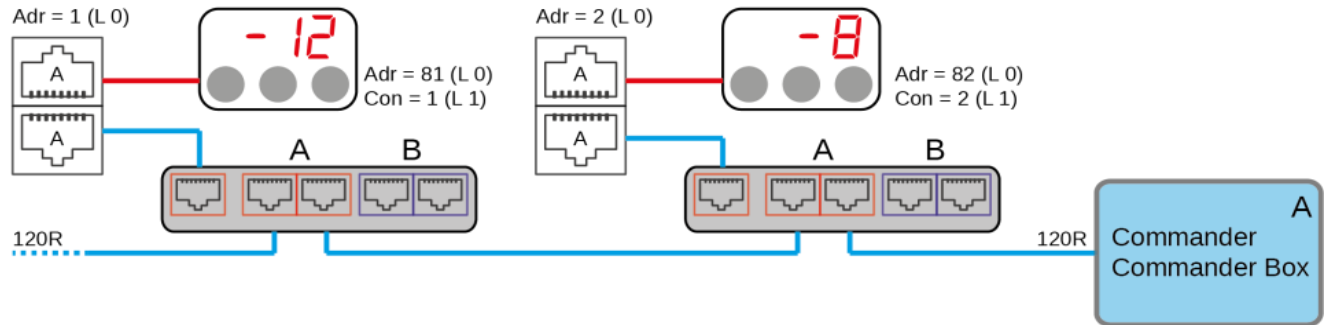

Schaltplan

Aufsatzkühlvitrine **GREEN AE-80-67-E**

[Art. 484356380]

Licht und Rahmenheizung können bei Sondergeräten entfallen.
Lighting and frame heating could be omitted at custom units.

1x RS485 (A)

2x RS485 (A, B)