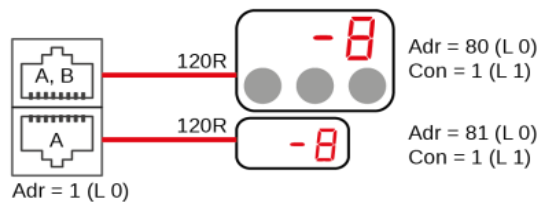

Schaltplan

Aufsatzkühlvitrine **GREEN AE-80-67-E**

[Art. 484356380]

Licht und Rahmenheizung können bei Sondergeräten entfallen.
Lighting and frame heating could be omitted at custom units.

1x RS485 (A)

2x RS485 (A, B)