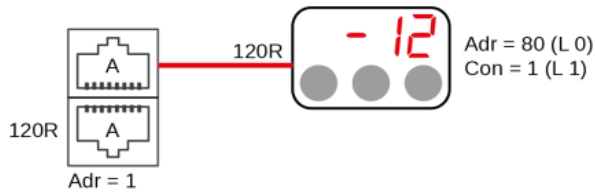

Schaltplan

Aufsatzkühlvitrine **GREEN AE-80-67-E**

[Art. 484356380]

Licht und Rahmenheizung können bei Sondergeräten entfallen.
Lighting and frame heating could be omitted at custom units.

1x RS485 (A)

2x RS485 (A, B)