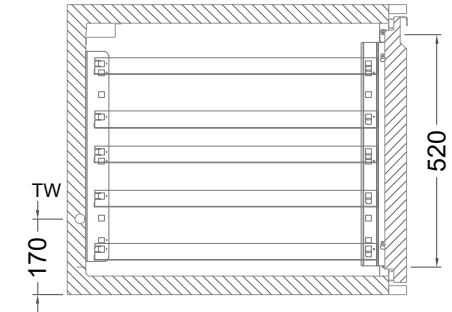

# Masszeichnung

## Backwarenkühltisch BKE 4-65-4T MFL (R-290)

[Art.Nr.: 31000713]

**BKE 4-65-4T**

- \* KL...Kälteleitungen
- \* TW...Tauwasser - in der Rückwand geführt, selbstständige Verdunstung über Aggregatabwärme, kein bauseitiger Ablauf erforderlich
- \* ⚡ Elektroanschluss