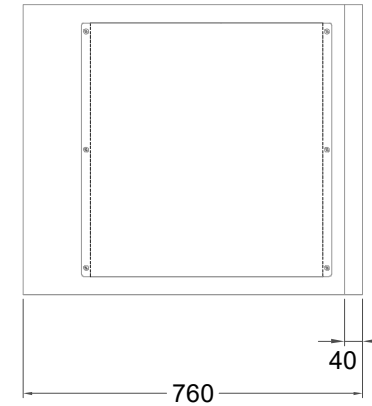

# Masszeichnung

## Backwarenkühltisch BKE 4-65-4T MFL (R-290)

[Art.Nr.: 31000713]

**BKE 4-65-4T**

- \* KL...Kälteleitungen
- \* TW...Tauwasser - in der Rückwand geführt, selbstständige Verdunstung über Aggregatabwärme, kein bauseitiger Ablauf erforderlich
- \* ⚡ Elektroanschluss