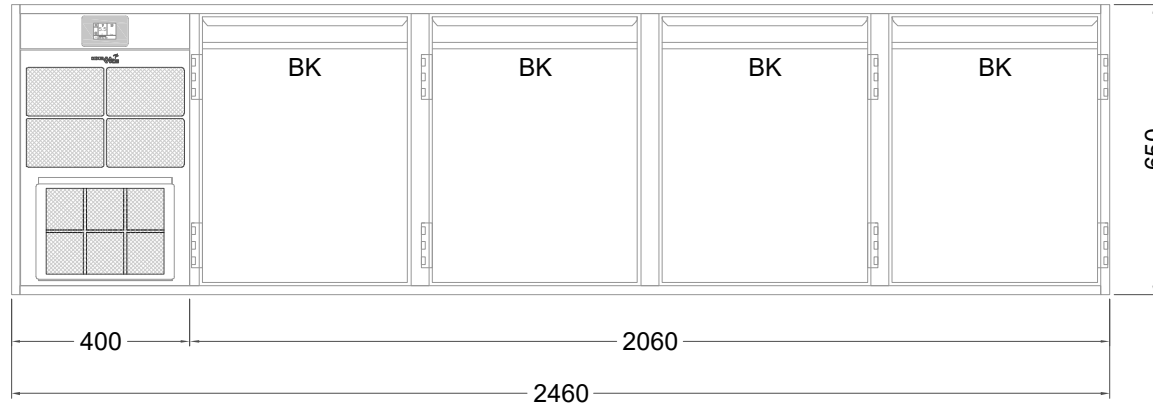

# Masszeichnung

## Backwarenkühltisch BKE 4-65-4T MFL (R-290)

[Art.Nr.: 31000713]

**BKE 4-65-4T**

- \* KL...Kälteleitungen
- \* TW...Tauwasser - in der Rückwand geführt, selbstständige Verdunstung über Aggregatabwärme, kein bauseitiger Ablauf erforderlich
- \* ⚡ Elektroanschluss