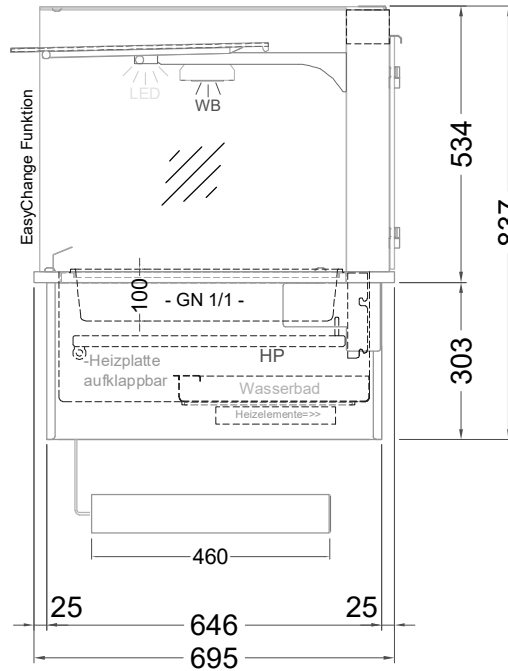

Masszeichnung

Einbauwärmeveritine BASIC E-112-53 Drop-In

(Bedienseite)

(Seitenansicht)

(Kundenseite)

(Grundriss)

| |
|-----------------------|
| LEGENDE: |
| LED = LED-Beleuchtung |
| WB = Wärmebrücke |
| HP = Heizplatte |

[Art.Nr.: 522112]

Basic E-112-53 Drop-In

* OPTIONAL: mit Bodenablauf 00529111

(Detail "Easy Change")