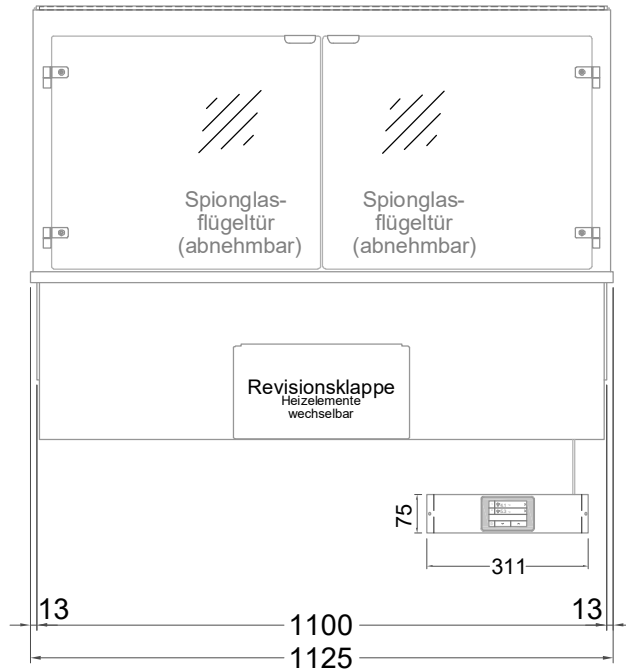

Masszeichnung

Einbauwärmeveritine BASIC E-112-53 Drop-In

(Bedienseite)

(Seitenansicht)

(Kundenseite)

(Grundriss)

| |
|-----------------------|
| LEGENDE: |
| LED = LED-Beleuchtung |
| WB = Wärmebrücke |
| HP = Heizplatte |

[Art.Nr.: 522112]

Basic E-112-53 Drop-In

* OPTIONAL: mit Bodenablauf 00529111

(Detail "Easy Change")