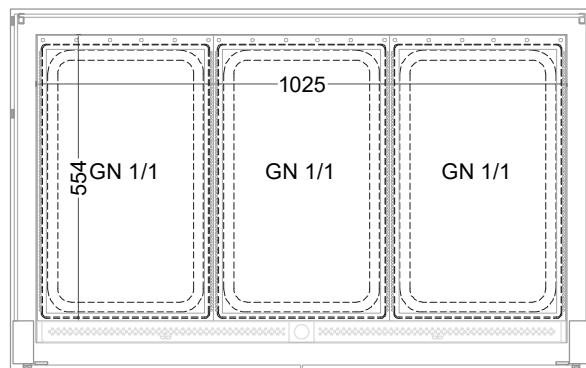

Masszeichnung

Einbauwärmeveritine BASIC E-112-53 Drop-In

(Bedienseite)

(Seitenansicht)

(Kundenseite)

(Grundriss)

| |
|-----------------------|
| LEGENDE: |
| LED = LED-Beleuchtung |
| WB = Wärmebrücke |
| HP = Heizplatte |

[Art.Nr.: 522112]

Basic E-112-53 Drop-In

* OPTIONAL: mit Bodenablauf 00529111

(Detail "Easy Change")