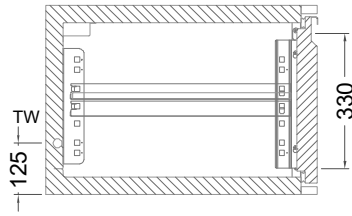

Masszeichnung

Kühltisch (4 Abteile) UBE 4-46-4T MFR (R-290)

[Art.Nr.: 31000594]

UBE 4-46-4T

- * KL...Kälteleitungen
- * TW...Tauwasser - kein bauseitiger Ablauf erforderlich

Türelement

1 Zug

2 Züge 1/2-1/2

1 Zug mit herausnehmbarem Ladeneinsatz

2 Züge 1/2-1/2 mit herausnehmbaren Ladeneinsätzen