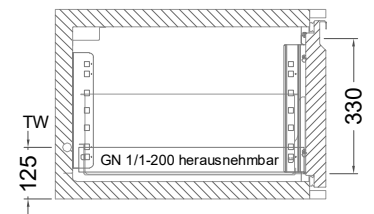

Masszeichnung

Kühltisch (4 Abteile) UBE 4-46-4T MFR (R-290)

[Art.Nr.: 31000594]

UBE 4-46-4T

- * KL...Kälteleitungen
- * TW...Tauwasser - kein bauseitiger Ablauf erforderlich

Türelement

1 Zug

2 Züge 1/2-1/2

1 Zug mit herausnehmbarem Ladeneinsatz

2 Züge 1/2-1/2 mit herausnehmbaren Ladeneinsätzen