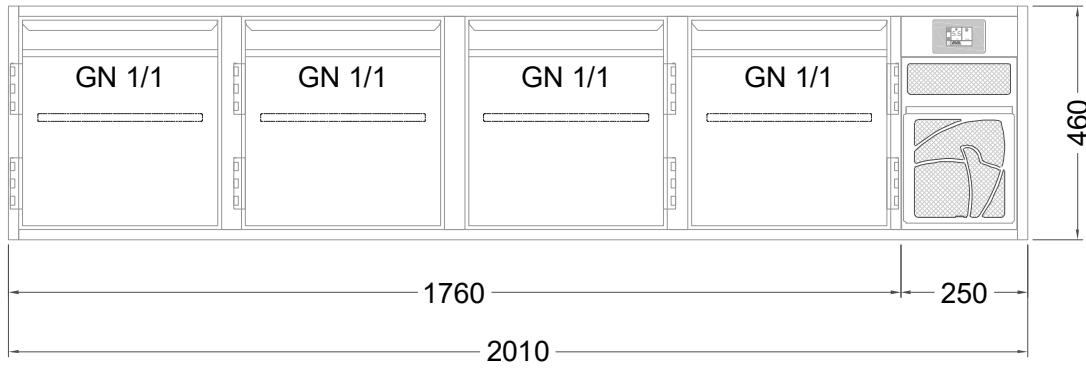

Masszeichnung

Kühltisch (4 Abteile) UBE 4-46-4T MFR (R-290)

[Art.Nr.: 31000594]

UBE 4-46-4T

- * KL...Kälteleitungen
- * TW...Tauwasser - kein bauseitiger Ablauf erforderlich

Türelement

1 Zug

2 Züge 1/2-1/2

1 Zug mit herausnehmbarem Ladeneinsatz

2 Züge 1/2-1/2 mit herausnehmbaren Ladeneinsätzen