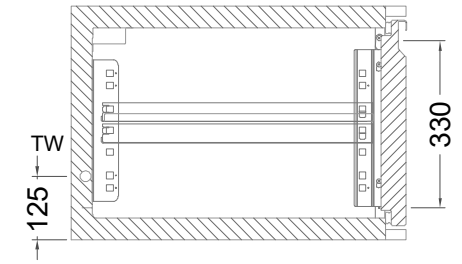

Masszeichnung

Kühltisch (4 Abteile) UBE 4-46-4T MFR (R-290)

[Art.Nr.: 31000594]

UBE 4-46-4T

- * KL...Kälteleitungen
- * TW...Tauwasser - kein bauseitiger Ablauf erforderlich

Türelement

1 Zug

2 Züge 1/2-1/2

1 Zug mit herausnehmbarem Ladeneinsatz

2 Züge 1/2-1/2 mit herausnehmbaren Ladeneinsätzen