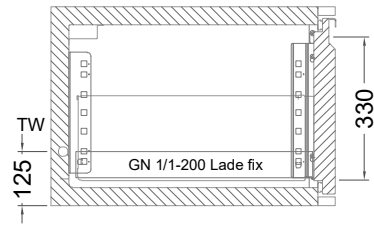

Masszeichnung

Kühltisch (4 Abteile) UBE 4-46-4T MFR (R-290)

[Art.Nr.: 31000594]

UBE 4-46-4T

- * KL...Kälteleitungen
- * TW...Tauwasser - kein bauseitiger Ablauf erforderlich

Türelement

1 Zug

2 Züge 1/2-1/2

1 Zug mit herausnehmbarem Ladeneinsatz

2 Züge 1/2-1/2 mit herausnehmbaren Ladeneinsätzen