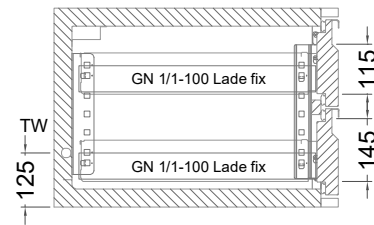

Masszeichnung

Kühltisch (4 Abteile) UBE 4-46-4T MFR (R-290)

[Art.Nr.: 31000594]

UBE 4-46-4T

- * KL...Kälteleitungen
- * TW...Tauwasser - kein bauseitiger Ablauf erforderlich

Türelement

1 Zug

2 Züge 1/2-1/2

1 Zug mit herausnehmbarem Ladeneinsatz

2 Züge 1/2-1/2 mit herausnehmbaren Ladeneinsätzen