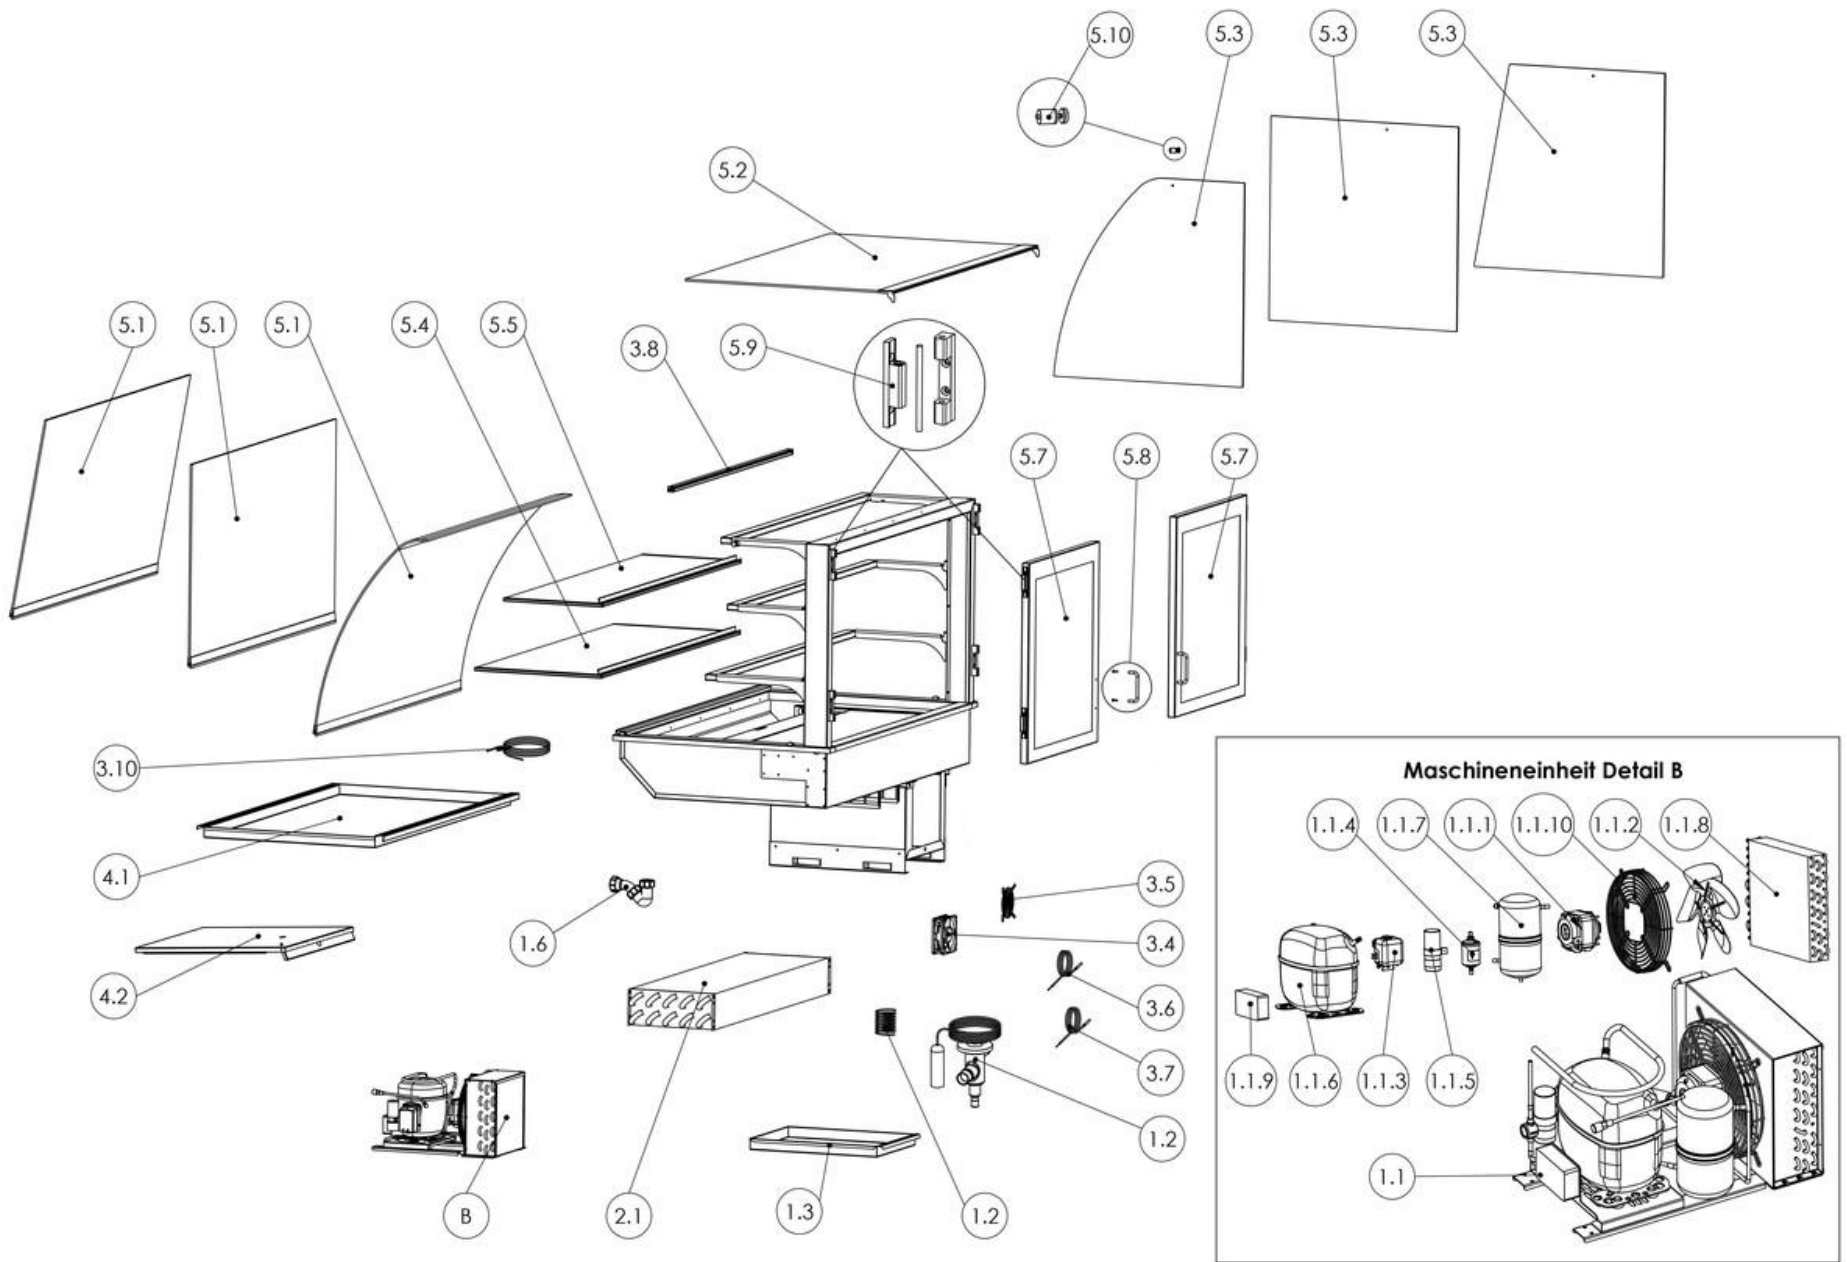

Ersatzteilliste-Explosionszeichnung

Einbaukühlvitrine **BAK 92-53-E**

[Art. 484357201]

Änderungen, Druck - und Satzfehler sowie Irrtümer vorbehalten.

RUND					
		51-53	92-53	132-53	173-53
5.1	Panoramacheibe Höhe -53-GR				
	Artikelnummer	00394001	00394002	00394003	00394004
5.2	Deckglas Höhe -53-GR				
	Artikelnummer	00394030	00394031	00394032	00394033
5.3	Seitenglas Höhe - 53-GR				
	Bedienseite links - Artikelnummer	00394210	00394210	00394210	00394210
5.4	Zwischenbord Höhe - 53-GR				
	Artikelnummer	00394641	00394646	00394651	00394656
5.7	Flügeltüren Höhe - 53 GR/GE/GS				
	Bedienseite links - Artikelnummer	00394550	00394551	00394552	00394510
	Bedienseite rechts - Artikelnummer		00394167	00394168	00394169
5.8	Türgriff inkl. Befestigungsmaterial				
	Artikelnummer	00393024	00393024	00393024	00393024
5.9	Scharnier für Flügeltüre				
	Artikelnummer	00393022	00393022	00393022	00393022
5.10	Seitenglasbefestigung ab 07/2009				
	Artikelnummer	00393073	00393073	00393073	00393073

ECKIG					
		51-53	92-53	132-53	173-53
5.1	Frontglas Höhe -53-GE				
	Artikelnummer	00394040	00394041	00394042	00394043
5.2	Deckglas Höhe -53-GE				
	Artikelnummer	00394060	00394061	00394062	00394063
5.3	Seitenglas Höhe - 53-GE				
	Bedienseite links - Artikelnummer	00394230	00394230	00394230	00394230
	Bedienseite rechts - Artikelnummer	00394049	00394049	00394049	00394049
5.4	Zwischenbord Höhe - 53 - GE				
	Artikelnummer	00394642	00394647	00394652	00394657
5.7	Flügeltüren Höhe - 53 GR/GE/GS				
	Bedienseite links - Artikelnummer	00394550	00394551	00394552	00394510
	Bedienseite rechts - Artikelnummer		00394167	00394168	00394169
5.8	Türgriff inkl. Befestigungsmaterial				
	Artikelnummer	00393024	00393024	00393024	00393024
5.9	Scharnier für Flügeltüre				
	Artikelnummer	00393022	00393022	00393022	00393022
5.10	Seitenglasbefestigung ab 07/2009				
	Artikelnummer	00393073	00393073	00393073	00393073