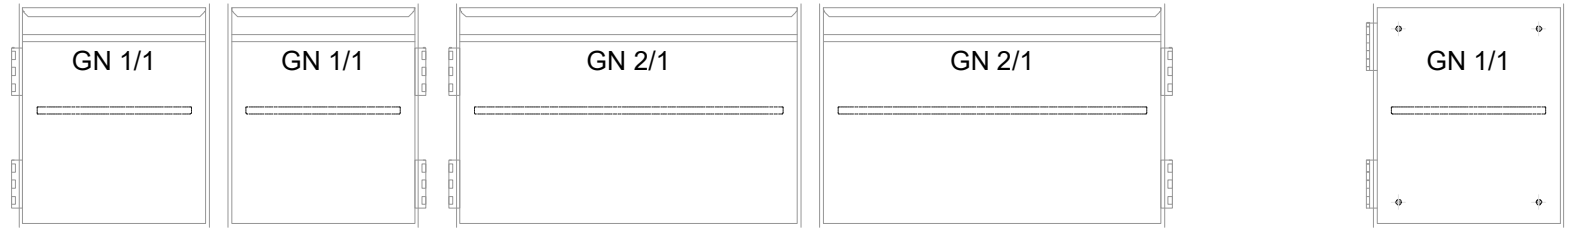

Displaykabel Länge 1.5 m,
(bis max. 3 m verfügbar)

Leitungslängen:
serienmäßig ~1 m
Elektro-Halteplatte:
lose beigelegt

Displaykabel Länge 1.5 m,
(bis max. 3 m verfügbar)

Vorderansicht

Displayeinbau

Montage in Edelstahl

Standard

hinters der Blende

Montage in Holzblende

Standard

flächenbündig

Türelement

1 Zug

2 Züge 1/2-1/2

1 Zug mit herausnehmbarem Ladeneinsatz

2 Züge 1/2-1/2 mit herausnehmbaren Ladeneinsätzen