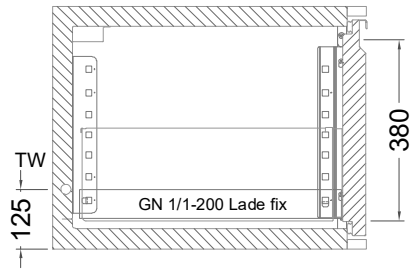

Displaykabel Länge 1.5 m,
(bis max. 3 m verfügbar)

Leitungslängen:
serienmäßig ~1 m
Elektro-Halteplatte:
lose beigelegt

Displaykabel Länge 1.5 m,
(bis max. 3 m verfügbar)

Vorderansicht

Displayeinbau

Montage in Edelstahl

Standard

hinters der Blende

Montage in Holzblende

Standard

flächenbündig

Türelement

1 Zug

2 Züge 1/2-1/2

1 Zug mit herausnehmbarem Ladeneinsatz

2 Züge 1/2-1/2 mit herausnehmbaren Ladeneinsätzen