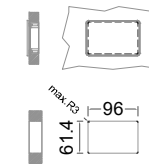

UB 4-51-xx

- * KL...Kälteleitungen
- * TW...Tauwasser - Siphon und bauseitiger Ablauf erforderlich
- * RH...Rahmenheizung

Details IDEAL-AKE Kälteregele

Leitungslängen

Leitungslängen:
serienmäßig ~1 m
Elektro-Halteplatte:
lose beigelegt

Displaykabel Länge 1.5 m,
(bis max. 3 m verfügbar)

Leitungslängen:
serienmäßig ~1 m
Elektro-Halteplatte:
lose beigelegt

Displaykabel Länge 1.5 m,
(bis max. 3 m verfügbar)

Vorderansicht

Displayeinbau

Montage in Edelstahl

Standard

hinters der Blende

Montage in Holzblende

Standard

flächenbündig

Türelement

1 Zug

2 Züge 1/2-1/2

1 Zug mit herausnehmbarem Ladeneinsatz

2 Züge 1/2-1/2 mit herausnehmbaren Ladeneinsätzen