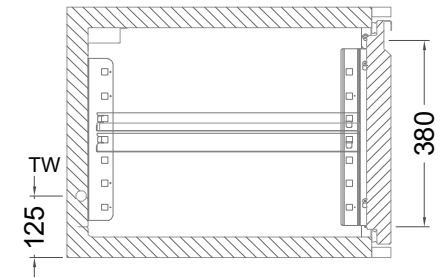

Masszeichnung

Kühltisch (4 Abteile) UBZ 4-51-4T IFR (zentralgekuehlt)

[Art.Nr.: 31000652]

UBZ 4-51-4T

- * KL...Kälteleitungen
- * TW...Tauwasser - bauseitiger Siphon und Ablauf erforderlich
- * ⚡ Verdrahtung bis Klemmkasten

UB 4-51-xx

- * KL...Kälteleitungen
- * TW...Tauwasser - Siphon und bauseitiger Ablauf erforderlich
- * RH...Rahmenheizung

Details IDEAL-AKE Kälteregele

Leitungslängen

Leitungslängen:
serienmäßig ~1 m
Elektro-Halteplatte:
lose beigelegt

Displaykabel Länge 1.5 m,
(bis max. 3 m verfügbar)

Leitungslängen:
serienmäßig ~1 m
Elektro-Halteplatte:
lose beigelegt

Displaykabel Länge 1.5 m,
(bis max. 3 m verfügbar)

Vorderansicht

Displayeinbau

Montage in Edelstahl

Standard

hinters der Blende

Montage in Holzblende

Standard

flächenbündig

Türelement

1 Zug

2 Züge 1/2-1/2