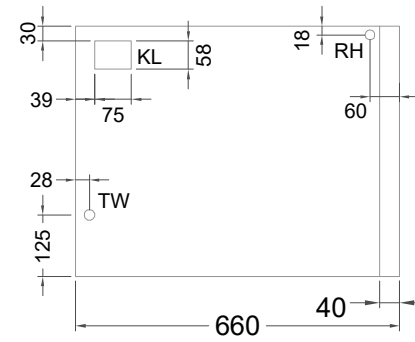

Masszeichnung

Kühltisch (4 Abteile) UBZ 4-51-4T IFR (zentralgekuehlt)

[Art.Nr.: 31000652]

UBZ 4-51-4T

- * KL...Kälteleitungen
- * TW...Tauwasser - bauseitiger Siphon und Ablauf erforderlich
- * ⚡ Verdrahtung bis Klemmkasten

UB 4-51-xx

- * KL...Kälteleitungen
- * TW...Tauwasser - Siphon und bauseitiger Ablauf erforderlich
- * RH...Rahmenheizung

Details IDEAL-AKE Kälteregele

Leitungslängen

Leitungslängen:
serienmäßig ~1 m
Elektro-Halteplatte:
lose beigelegt

Displaykabel Länge 1.5 m,
(bis max. 3 m verfügbar)

Leitungslängen:
serienmäßig ~1 m
Elektro-Halteplatte:
lose beigelegt

Displaykabel Länge 1.5 m,
(bis max. 3 m verfügbar)

Vorderansicht

Displayeinbau

Montage in Edelstahl

Standard

hinters der Blende

Montage in Holzblende

Standard

flächenbündig

Türelement

1 Zug

2 Züge 1/2-1/2