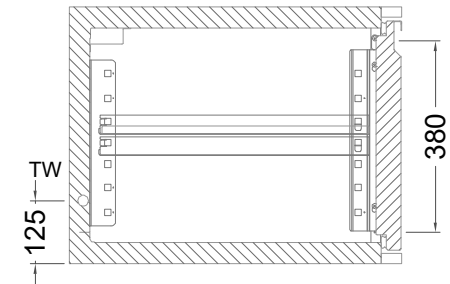

Masszeichnung

Kühltisch (4 Abteile) UBZ 4-51-4T IFR (zentralgekuehlt)

[Art.Nr.: 31000652]

UBZ 4-51-4T

- * KL...Kälteleitungen
- * TW...Tauwasser - bauseitiger Siphon und Ablauf erforderlich
- * ⚡ Verdrahtung bis Klemmkasten

UB 4-51-xx

- * KL...Kälteleitungen
- * TW...Tauwasser - Siphon und bauseitiger Ablauf erforderlich
- * RH...Rahmenheizung

Details IDEAL-AKE Kälteregele

Leitungslängen

Leitungslängen:
serienmäßig ~1 m
Elektro-Halteplatte:
lose beigelegt

Displaykabel Länge 1.5 m,
(bis max. 3 m verfügbar)

Leitungslängen:
serienmäßig ~1 m
Elektro-Halteplatte:
lose beigelegt

Displaykabel Länge 1.5 m,
(bis max. 3 m verfügbar)

Vorderansicht

Displayeinbau

Montage in Edelstahl

Standard

hinters der Blende

Montage in Holzblende

Standard

flächenbündig

Türelement

1 Zug

2 Züge 1/2-1/2