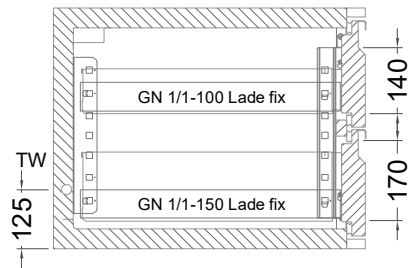

UB 4-51-xx

- * KL...Kälteleitungen
- * TW...Tauwasser - Siphon und bauseitiger Ablauf erforderlich
- * RH...Rahmenheizung

Details IDEAL-AKE Kälteregele

Leitungslängen

Leitungslängen:
serienmäßig ~1 m
Elektro-Halteplatte:
lose beigelegt

Displaykabel Länge 1.5 m,
(bis max. 3 m verfügbar)

Leitungslängen:
serienmäßig ~1 m
Elektro-Halteplatte:
lose beigelegt

Displaykabel Länge 1.5 m,
(bis max. 3 m verfügbar)

Vorderansicht

Displayeinbau

Montage in Edelstahl

Standard

hinters der Blende

Montage in Holzblende

Standard

flächenbündig

Türelement

1 Zug

2 Züge 1/2-1/2

1 Zug mit herausnehmbarem Ladeneinsatz

2 Züge 1/2-1/2 mit herausnehmbaren Ladeneinsätzen