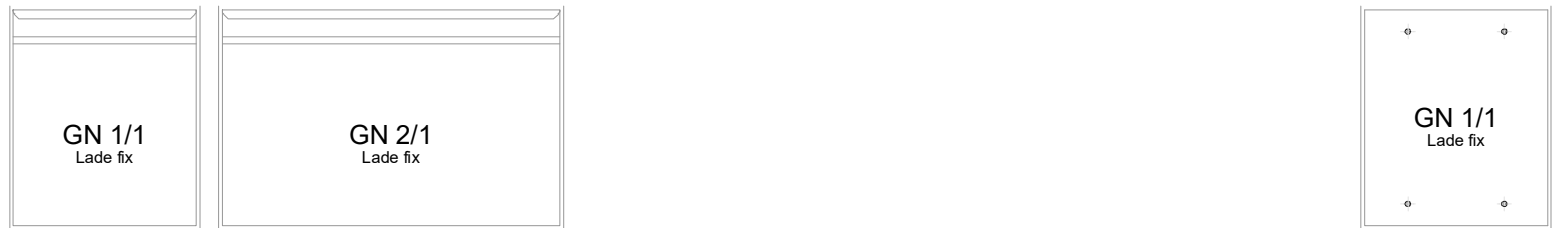

Standard

hinters der Blende

Montage in Holzblende

Standard

flächenbündig

Türelement

1 Zug

2 Züge 1/2-1/2

1 Zug mit herausnehmbarem Ladeneinsatz

2 Züge 1/2-1/2 mit herausnehmbaren Ladeneinsätzen