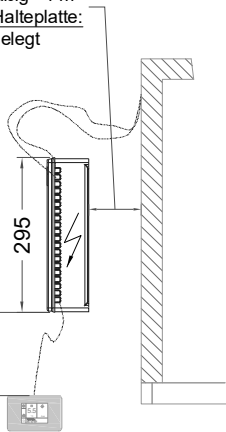

Masszeichnung

Kühltisch (4 Abteile) UBZ 4-51-4T IFR (zentralgekuehlt)

[Art.Nr.: 31000652]

UBZ 4-51-4T

- * KL...Kälteleitungen
- * TW...Tauwasser - bauseitiger Siphon und Ablauf erforderlich
- * ⚡ Verdrahtung bis Klemmkasten

UB 4-51-xx

- * KL...Kälteleitungen
- * TW...Tauwasser - Siphon und bauseitiger Ablauf erforderlich
- * RH...Rahmenheizung

Details IDEAL-AKE Kälteregele

Leitungslängen

Leitungslängen:
serienmäßig ~1 m
Elektro-Halteplatte:
lose beigelegt

Displaykabel Länge 1.5 m,
(bis max. 3 m verfügbar)

Leitungslängen:
serienmäßig ~1 m
Elektro-Halteplatte:
lose beigelegt

Displaykabel Länge 1.5 m,
(bis max. 3 m verfügbar)

Vorderansicht

Displayeinbau

Montage in Edelstahl

Standard

hinters der Blende

Montage in Holzblende

Standard

flächenbündig

Türelement

1 Zug

2 Züge 1/2-1/2