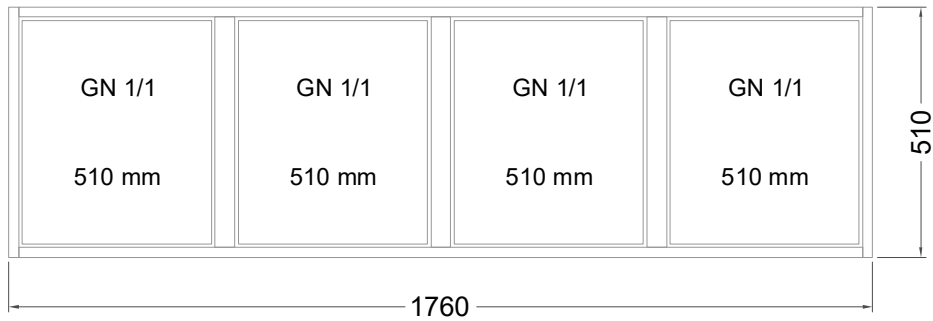

Masszeichnung

Kühltisch (4 Abteile) UBZ 4-51-4T IFR (zentralgekuehlt)

[Art.Nr.: 31000652]

UBZ 4-51-4T

- * KL...Kälteleitungen
- * TW...Tauwasser - bauseitiger Siphon und Ablauf erforderlich
- * ⚡ Verdrahtung bis Klemmkasten

UB 4-51-xx

- * KL...Kälteleitungen
- * TW...Tauwasser - Siphon und bauseitiger Ablauf erforderlich
- * RH...Rahmenheizung

Details IDEAL-AKE Kälteregele

Leitungslängen

Leitungslängen:
serienmäßig ~1 m
Elektro-Halteplatte:
lose beigelegt

Displaykabel Länge 1.5 m,
(bis max. 3 m verfügbar)

Leitungslängen:
serienmäßig ~1 m
Elektro-Halteplatte:
lose beigelegt

Displaykabel Länge 1.5 m,
(bis max. 3 m verfügbar)

Vorderansicht

Displayeinbau

Montage in Edelstahl

Standard

hinters der Blende

Montage in Holzblende

Standard

flächenbündig

Türelement

1 Zug

2 Züge 1/2-1/2