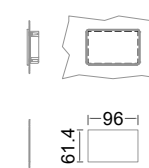

UB 4-51-xx

- * KL...Kälteleitungen
- * TW...Tauwasser - Siphon und bauseitiger Ablauf erforderlich
- * RH...Rahmenheizung

Details IDEAL-AKE Kälteregele

Leitungslängen

Leitungslängen:
serienmäßig ~1 m
Elektro-Halteplatte:
lose beigelegt

Displaykabel Länge 1.5 m,
(bis max. 3 m verfügbar)

Leitungslängen:
serienmäßig ~1 m
Elektro-Halteplatte:
lose beigelegt

Displaykabel Länge 1.5 m,
(bis max. 3 m verfügbar)

Vorderansicht

Displayeinbau

Montage in Edelstahl

Standard

hinters der Blende

Montage in Holzblende

Standard

flächenbündig

Türelement

1 Zug

2 Züge 1/2-1/2

1 Zug mit herausnehmbarem Ladeneinsatz

2 Züge 1/2-1/2 mit herausnehmbaren Ladeneinsätzen