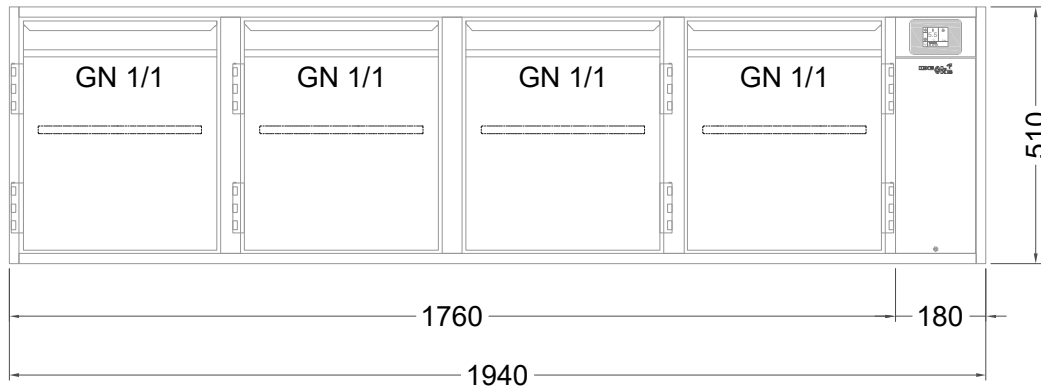

Masszeichnung

Kühltisch (4 Abteile) UBZ 4-51-4T IFR (zentralgekuehlt)

[Art.Nr.: 31000652]

UBZ 4-51-4T

- * KL...Kälteleitungen
- * TW...Tauwasser - bauseitiger Siphon und Ablauf erforderlich
- * ⚡ Verdrahtung bis Klemmkasten

UB 4-51-xx

- * KL...Kälteleitungen
- * TW...Tauwasser - Siphon und bauseitiger Ablauf erforderlich
- * RH...Rahmenheizung

Details IDEAL-AKE Kälteregele

Leitungslängen

Leitungslängen:
serienmäßig ~1 m
Elektro-Halteplatte:
lose beigelegt

Displaykabel Länge 1.5 m,
(bis max. 3 m verfügbar)

Leitungslängen:
serienmäßig ~1 m
Elektro-Halteplatte:
lose beigelegt

Displaykabel Länge 1.5 m,
(bis max. 3 m verfügbar)

Vorderansicht

Displayeinbau

Montage in Edelstahl

Standard

hinters der Blende

Montage in Holzblende

Standard

flächenbündig

Türelement

1 Zug

2 Züge 1/2-1/2