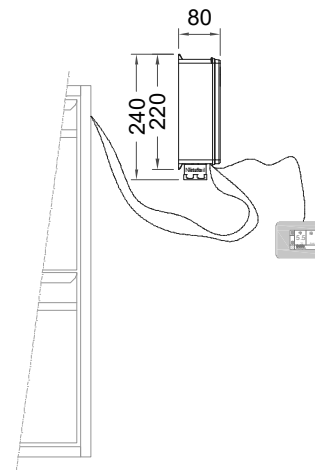

UB 4-51-xx

- * KL...Kälteleitungen
- * TW...Tauwasser - Siphon und bauseitiger Ablauf erforderlich
- * RH...Rahmenheizung

Details IDEAL-AKE Kälteregele

Leitungslängen

Leitungslängen:
serienmäßig ~1 m
Elektro-Halteplatte:
lose beigelegt

Displaykabel Länge 1.5 m,
(bis max. 3 m verfügbar)

Leitungslängen:
serienmäßig ~1 m
Elektro-Halteplatte:
lose beigelegt

Displaykabel Länge 1.5 m,
(bis max. 3 m verfügbar)

Vorderansicht

Displayeinbau

Montage in Edelstahl

Standard

hinters der Blende

Montage in Holzblende

Standard

flächenbündig

Türelement

1 Zug

2 Züge 1/2-1/2

1 Zug mit herausnehmbarem Ladeneinsatz

2 Züge 1/2-1/2 mit herausnehmbaren Ladeneinsätzen