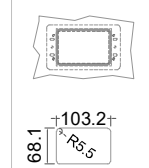

UB 4-51-xx

- * KL...Kälteleitungen
- * TW...Tauwasser - Siphon und bauseitiger Ablauf erforderlich
- * RH...Rahmenheizung

Details IDEAL-AKE Kälteregele

Leitungslängen

Leitungslängen:
serienmäßig ~1 m
Elektro-Halteplatte:
lose beigelegt

Displaykabel Länge 1.5 m,
(bis max. 3 m verfügbar)

Leitungslängen:
serienmäßig ~1 m
Elektro-Halteplatte:
lose beigelegt

Displaykabel Länge 1.5 m,
(bis max. 3 m verfügbar)

Vorderansicht

Displayeinbau

Montage in Edelstahl

Standard

hinters der Blende

Montage in Holzblende

Standard

flächenbündig

Türelement

1 Zug

2 Züge 1/2-1/2