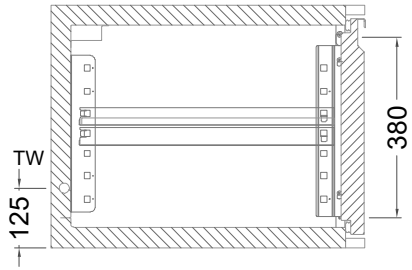

Displaykabel Länge 1.5 m,
(bis max. 3 m verfügbar)

Leitungslängen:
serienmäßig ~1 m
Elektro-Halteplatte:
lose beigelegt

Displaykabel Länge 1.5 m,
(bis max. 3 m verfügbar)

Vorderansicht

Displayeinbau

Montage in Edelstahl

Standard

hinters der Blende

Montage in Holzblende

Standard

flächenbündig

Türelement

1 Zug

2 Züge 1/2-1/2

1 Zug mit herausnehmbarem Ladeneinsatz

2 Züge 1/2-1/2 mit herausnehmbaren Ladeneinsätzen