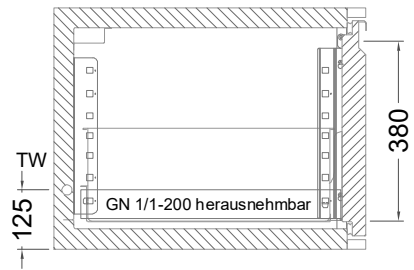

Displaykabel Länge 1.5 m,
(bis max. 3 m verfügbar)

Leitungslängen:
serienmäßig ~1 m
Elektro-Halteplatte:
lose beigelegt

Displaykabel Länge 1.5 m,
(bis max. 3 m verfügbar)

Vorderansicht

Displayeinbau

Montage in Edelstahl

Standard

hinters der Blende

Montage in Holzblende

Standard

flächenbündig

Türelement

1 Zug

2 Züge 1/2-1/2

1 Zug mit herausnehmbarem Ladeneinsatz

2 Züge 1/2-1/2 mit herausnehmbaren Ladeneinsätzen