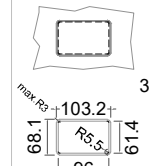

UB 4-51-xx

- * KL...Kälteleitungen
- * TW...Tauwasser - Siphon und bauseitiger Ablauf erforderlich
- * RH...Rahmenheizung

Details IDEAL-AKE Kälteregele

Leitungslängen

Leitungslängen:
serienmäßig ~1 m
Elektro-Halteplatte:
lose beigelegt

Displaykabel Länge 1.5 m,
(bis max. 3 m verfügbar)

Leitungslängen:
serienmäßig ~1 m
Elektro-Halteplatte:
lose beigelegt

Displaykabel Länge 1.5 m,
(bis max. 3 m verfügbar)

Vorderansicht

Displayeinbau

Montage in Edelstahl

Standard

hinters der Blende

Montage in Holzblende

Standard

flächenbündig

Türelement

1 Zug

2 Züge 1/2-1/2

1 Zug mit herausnehmbarem Ladeneinsatz

2 Züge 1/2-1/2 mit herausnehmbaren Ladeneinsätzen