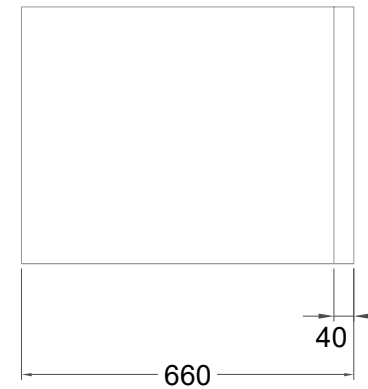

Masszeichnung

Kühltisch (4 Abteile) UBZ 4-51-4T IFR (zentralgekuehlt)

[Art.Nr.: 31000652]

UBZ 4-51-4T

- * KL...Kälteleitungen
- * TW...Tauwasser - bauseitiger Siphon und Ablauf erforderlich
- * ⚡ Verdrahtung bis Klemmkasten

UB 4-51-xx

- * KL...Kälteleitungen
- * TW...Tauwasser - Siphon und bauseitiger Ablauf erforderlich
- * RH...Rahmenheizung

Details IDEAL-AKE Kälteregele

Leitungslängen

Leitungslängen:
serienmäßig ~1 m
Elektro-Halteplatte:
lose beigelegt

Displaykabel Länge 1.5 m,
(bis max. 3 m verfügbar)

Leitungslängen:
serienmäßig ~1 m
Elektro-Halteplatte:
lose beigelegt

Displaykabel Länge 1.5 m,
(bis max. 3 m verfügbar)

Vorderansicht

Displayeinbau

Montage in Edelstahl