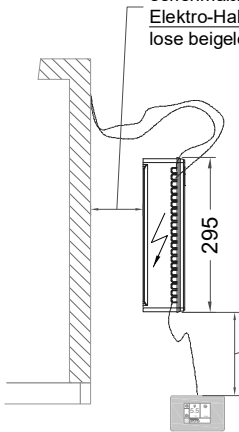

Masszeichnung

Kühltisch (4 Abteile) UBZ 4-51-4T IFR (zentralgekuehlt)

[Art.Nr.: 31000652]

UBZ 4-51-4T

- * KL...Kälteleitungen
- * TW...Tauwasser - bauseitiger Siphon und Ablauf erforderlich
- * ⚡ Verdrahtung bis Klemmkasten

UB 4-51-xx

- * KL...Kälteleitungen
- * TW...Tauwasser - Siphon und bauseitiger Ablauf erforderlich
- * RH...Rahmenheizung

Details IDEAL-AKE Kälteregele

Leitungslängen

Leitungslängen:
serienmäßig ~1 m
Elektro-Halteplatte:
lose beigelegt

Displaykabel Länge 1.5 m,
(bis max. 3 m verfügbar)

Leitungslängen:
serienmäßig ~1 m
Elektro-Halteplatte:
lose beigelegt

Displaykabel Länge 1.5 m,
(bis max. 3 m verfügbar)

Vorderansicht

Displayeinbau

Montage in Edelstahl

Standard

hinters der Blende

Montage in Holzblende

Standard

flächenbündig

Türelement

1 Zug

2 Züge 1/2-1/2