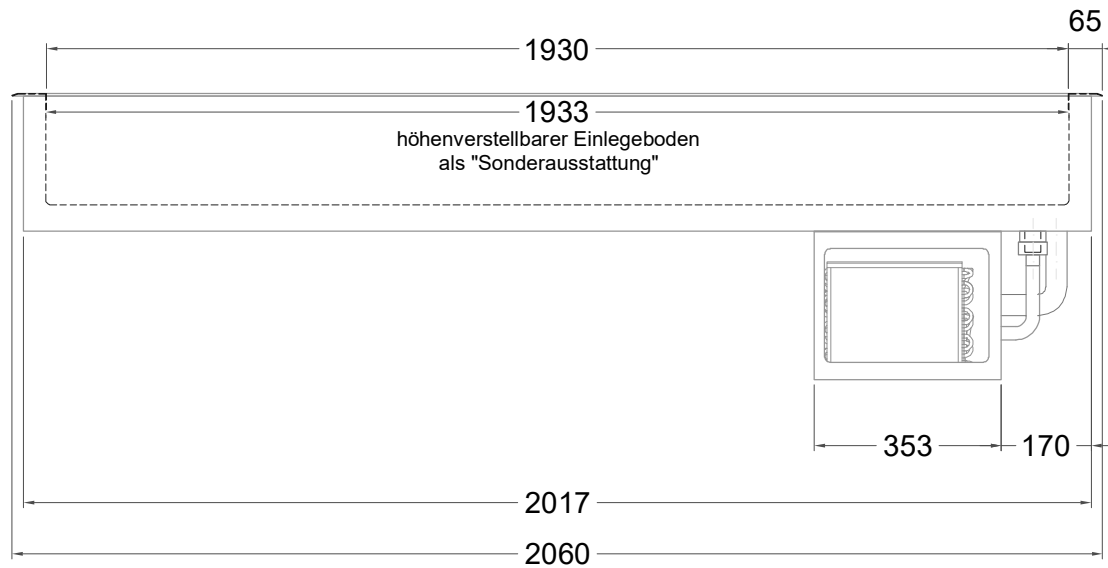

# Masszeichnung

Einbaukühlwanne EBS 6-1-E R-290

(Bedienseite)

(Seitenansicht)

(Grundriss)

[Art.Nr.: 253361]

**EBS 6-1-E R290**

Elektronisches Thermostat