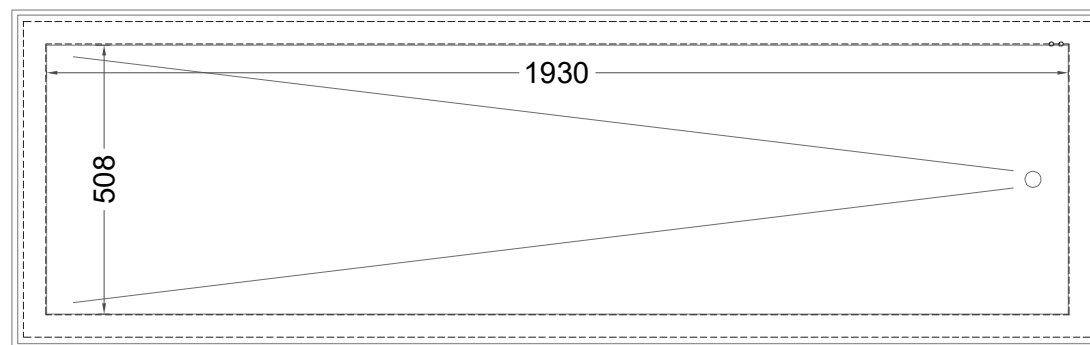

# Masszeichnung

Einbaukühlwanne EBS 6-1-E R-290

(Bedienseite)

(Seitenansicht)

(Grundriss)

[Art.Nr.: 253361]

**EBS 6-1-E R290**

Elektronisches Thermostat