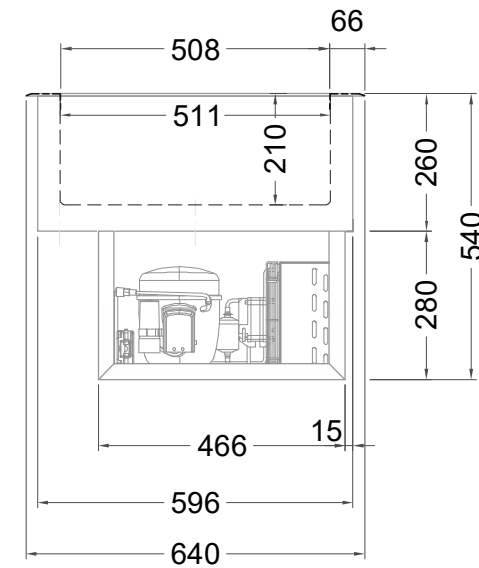

# Masszeichnung

Einbaukühlwanne EBS 6-1-E R-290

(Bedienseite)

(Seitenansicht)

(Grundriss)

[Art.Nr.: 253361]

**EBS 6-1-E R290**

Elektronisches Thermostat