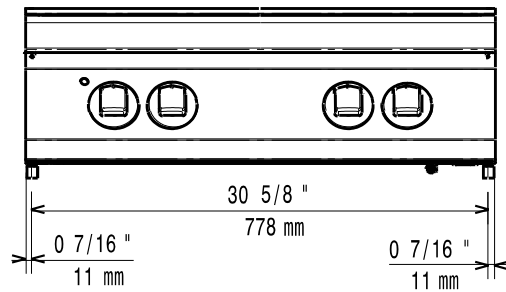

Masszeichnung

Ceranherd EVO 900 CF9 / 4Z-T

[Art. 406392045]

[Vorderansicht]

[Seitenansicht]

[Untersicht]

[Draufsicht]