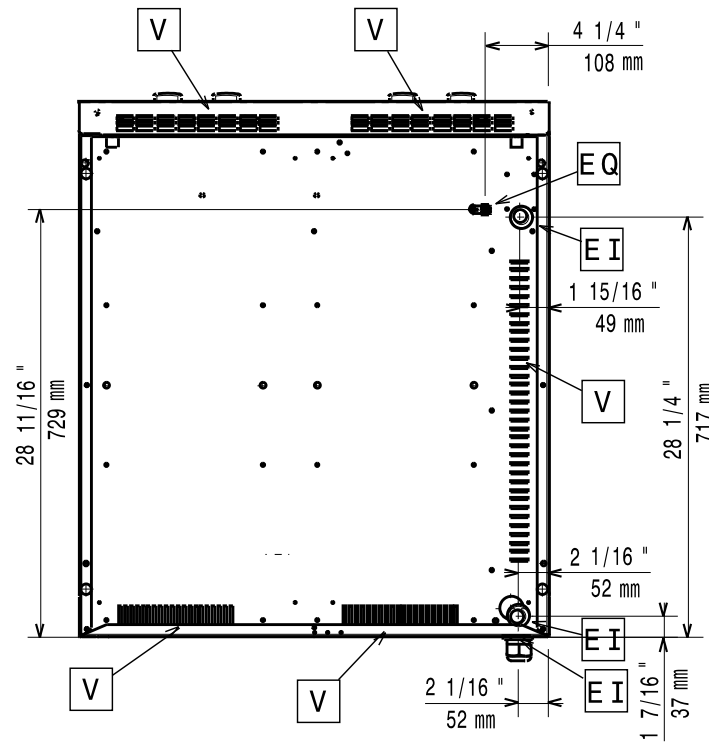

Masszeichnung

Ceranherd EVO 900 CF9 / 4Z-T

[Art. 406392045]

[Vorderansicht]

[Seitenansicht]

[Untersicht]

[Draufsicht]