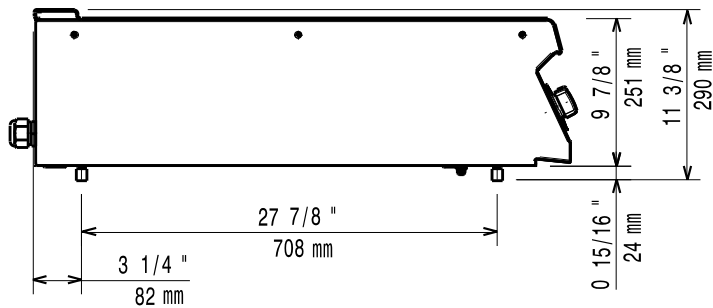

Masszeichnung

Ceranherd EVO 900 CF9 / 4Z-T

[Art. 406392045]

[Vorderansicht]

[Seitenansicht]

[Untersicht]

[Draufsicht]