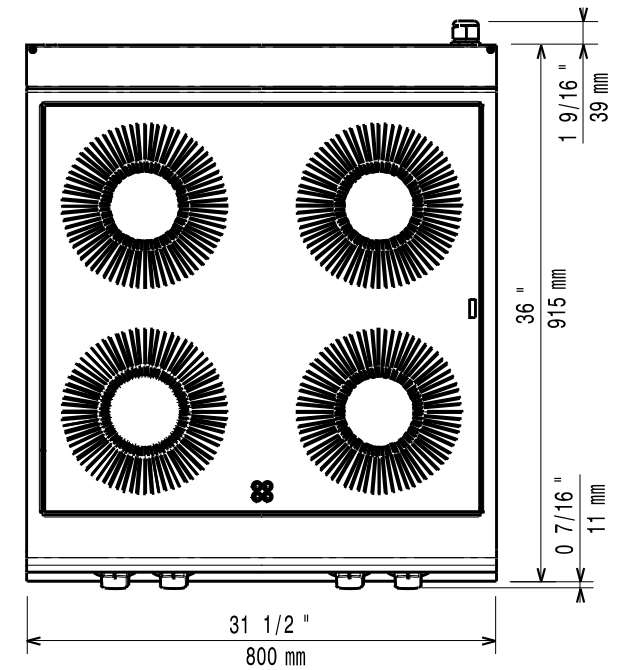

Masszeichnung

Ceranherd EVO 900 CF9 / 4Z-T

[Art. 406392045]

[Vorderansicht]

[Seitenansicht]

[Untersicht]

[Draufsicht]