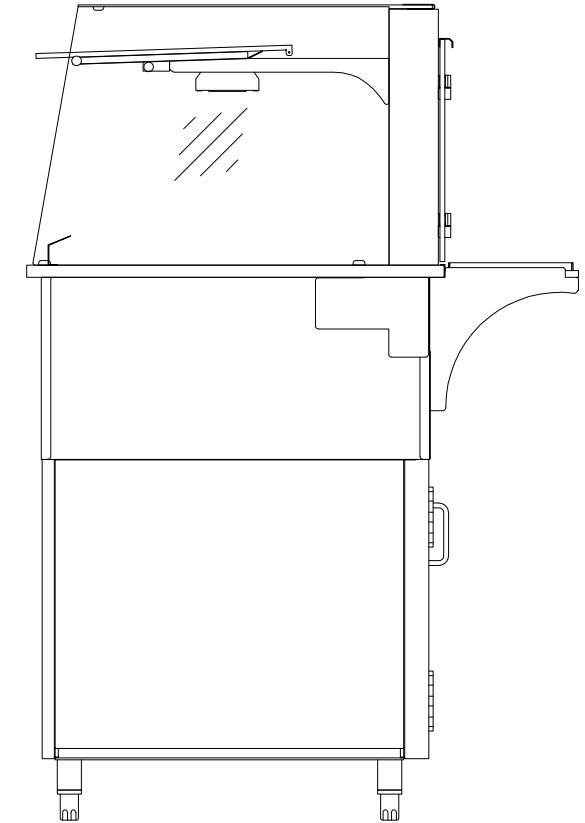

Masszeichnung

Einbauwärmevitrine BASIC Plus S-78-45 - Slide in

[Art. 484520421]

(Bedienseite)

(Schnitt A-A)

(Seitenansicht)

(Grundriss)

(Detail "Easy Change")

(Detail Spiegelsystem)