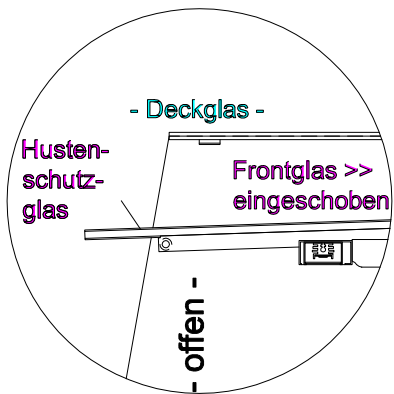

Masszeichnung

Einbauwärmevitrine BASIC Plus S-78-45 - Slide in

[Art. 484520421]

(Bedienseite)

(Schnitt A-A)

(Seitenansicht)

(Grundriss)

(Detail "Easy Change")

(Detail Spiegelsystem)