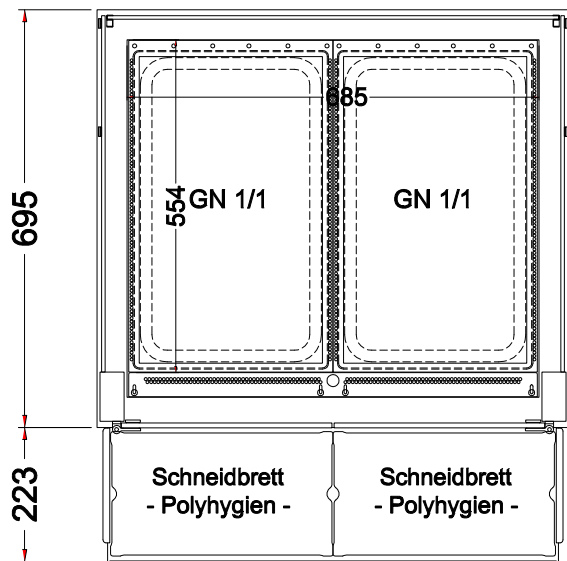

Masszeichnung

Einbauwärmevitrine BASIC Plus S-78-45 - Slide in

[Art. 484520421]

(Bedienseite)

(Schnitt A-A)

(Seitenansicht)

(Grundriss)

(Detail "Easy Change")

(Detail Spiegelsystem)