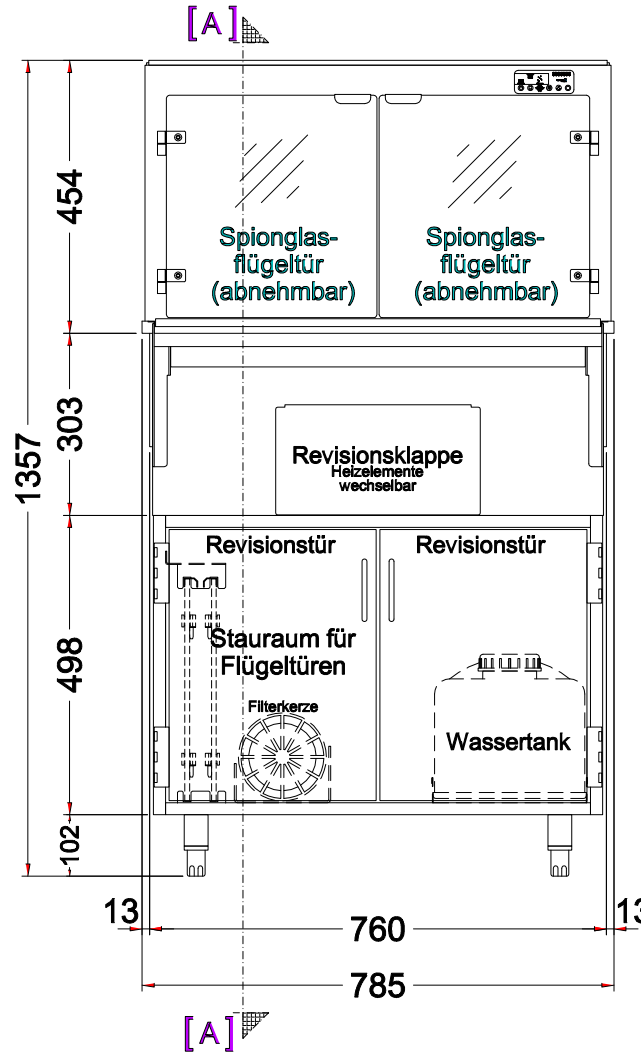

Masszeichnung

Einbauwärmevitrine BASIC Plus S-78-45 - Slide in

[Art. 484520421]

(Bedienseite)

(Schnitt A-A)

(Seitenansicht)

(Grundriss)

(Detail "Easy Change")

(Detail Spiegelsystem)