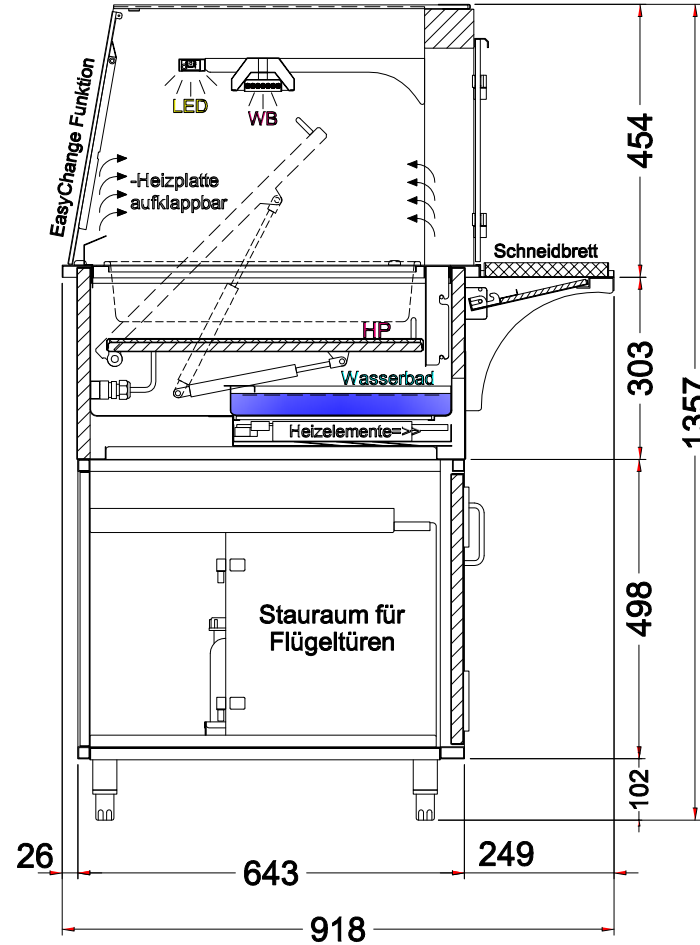

Masszeichnung

Einbauwärmevitrine BASIC Plus S-78-45 - Slide in

[Art. 484520421]

(Bedienseite)

(Schnitt A-A)

(Seitenansicht)

(Grundriss)

(Detail "Easy Change")

(Detail Spiegelsystem)