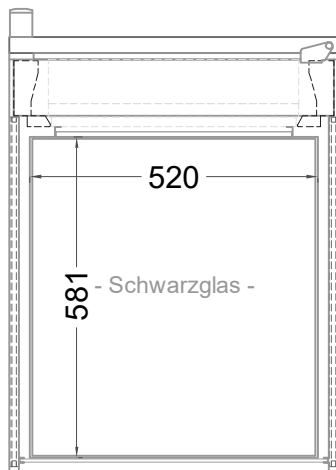

Masszeichnung

Wärmevitrine HOT VARIO 2 Backloader L

(Vorderseite)

(Grundriss)

(Seitenansicht)

[Art.Nr.: 535706]

Hot Vario 2 BL RAL9005 L