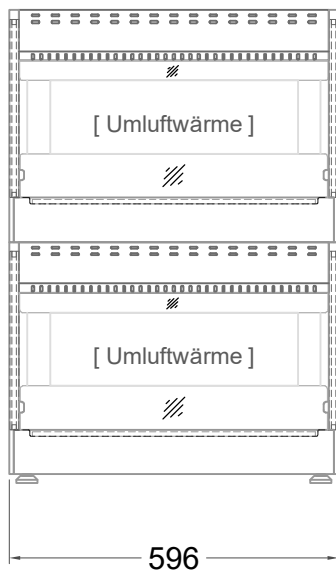

Masszeichnung

Wärmevitrine HOT VARIO 2 Backloader L

(Vorderseite)

(Grundriss)

(Seitenansicht)

[Art.Nr.: 535706]

Hot Vario 2 BL RAL9005 L