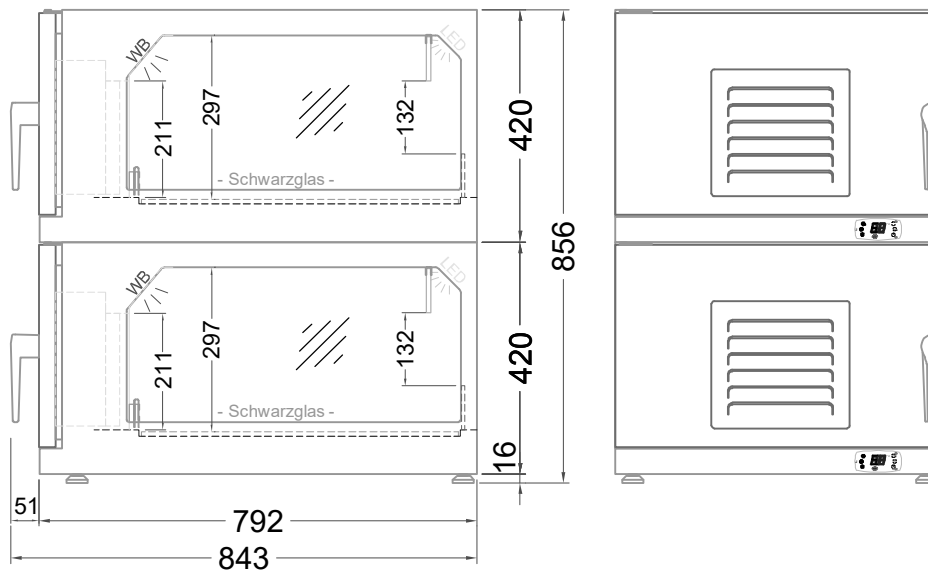

Masszeichnung

Wärmevitrine HOT VARIO 2 Backloader L

(Vorderseite)

(Grundriss)

(Seitenansicht)

[Art.Nr.: 535706]

Hot Vario 2 BL RAL9005 L