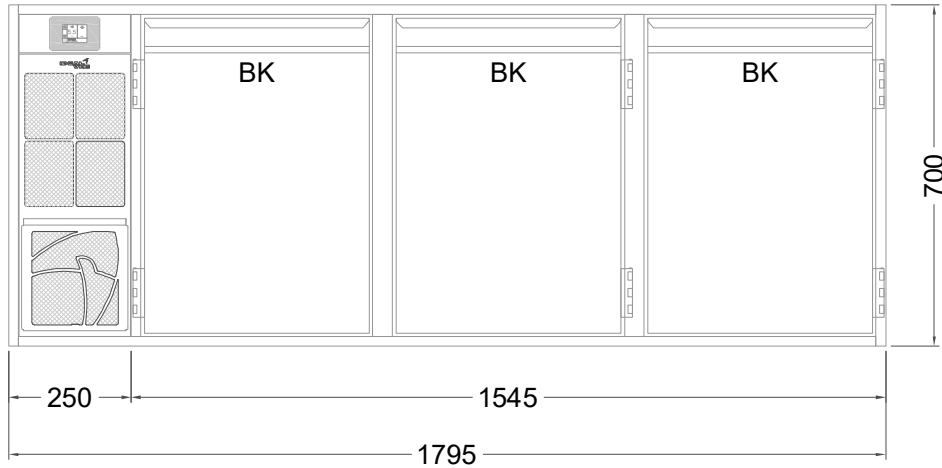

Masszeichnung

Backwarenkühltisch BKE 3-70-3T MFL (R-290)

[Art.Nr.: 31000701]

BKE 3-70-3T

- * KL...Kälteleitungen
- * TW...Tauwasser - in der Rückwand geführt, selbstständige Verdunstung über Aggregatabwärme, kein bauseitiger Ablauf erforderlich
- * ⚡ Elektroanschluss