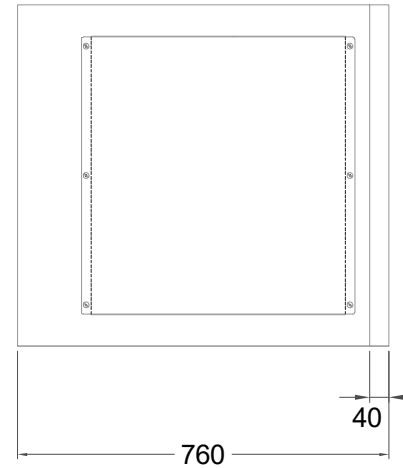

Masszeichnung

Backwarenkühltisch BKE 3-70-3T MFL (R-290)

[Art.Nr.: 31000701]

BKE 3-70-3T

- * KL...Kälteleitungen
- * TW...Tauwasser - in der Rückwand geführt, selbstständige Verdunstung über Aggregatabwärme, kein bauseitiger Ablauf erforderlich
- * ⚡ Elektroanschluss