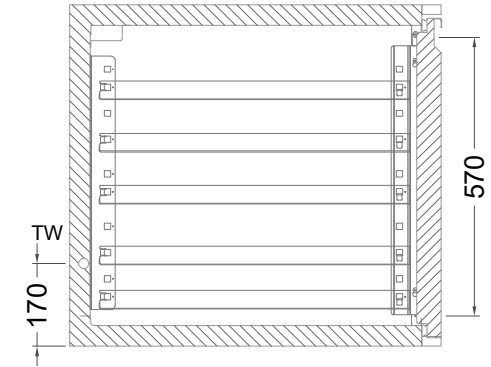

Masszeichnung

Backwarenkühltisch BKE 3-70-3T MFL (R-290)

[Art.Nr.: 31000701]

BKE 3-70-3T

- * KL...Kälteleitungen
- * TW...Tauwasser - in der Rückwand geführt, selbstständige Verdunstung über Aggregatabwärme, kein bauseitiger Ablauf erforderlich
- * ⚡ Elektroanschluss