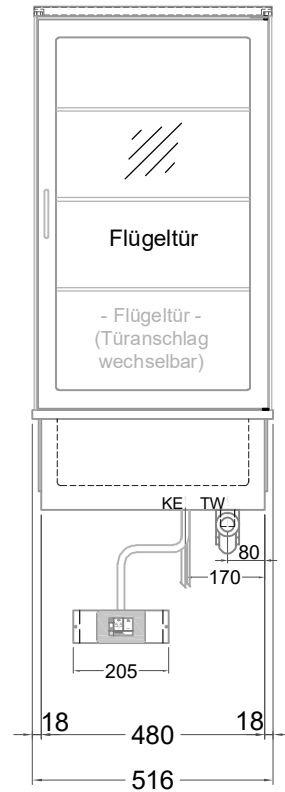

Masszeichnung

Einbaukühlvitrine Cake Tower 78-Z

NordCap®

CONCEPT-LINE

(Bedienseite)

(Seitenansicht)

(Kundenseite)

(Grundriss)

TW = Tauwasserablauf DNØ30
KE = Kälte-Elektro

[Art.Nr.: 356406]

CakeTower 78-Z

* Borde herausziehbar (nicht höhenverstellbar)