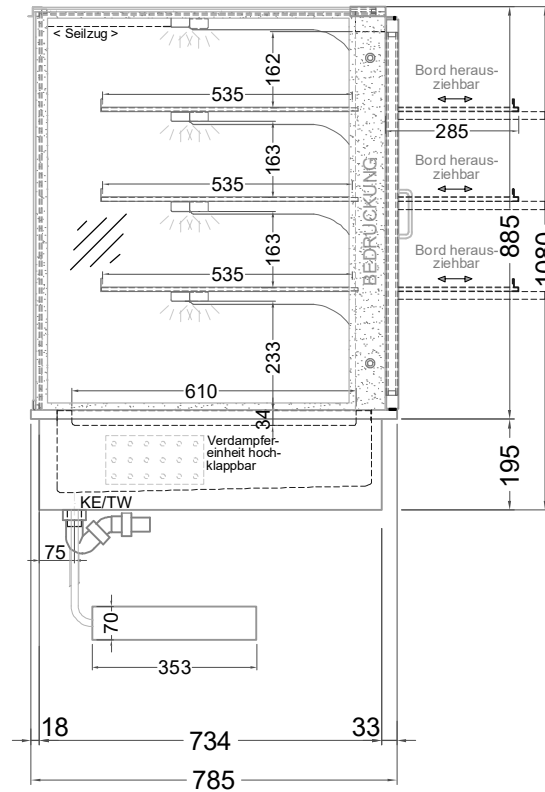

Masszeichnung

Einbaukühlvitrine Cake Tower 78-Z

NordCap®

CONCEPT-LINE

(Bedienseite)

(Seitenansicht)

(Kundenseite)

(Grundriss)

TW = Tauwasserablauf DNØ30
KE = Kälte-Elektro

[Art.Nr.: 356406]

CakeTower 78-Z

* Borde herausziehbar (nicht höhenverstellbar)