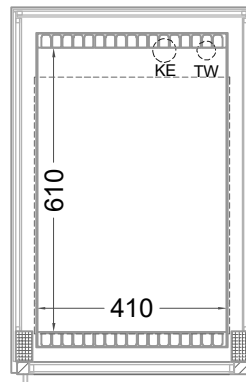

Masszeichnung

Einbaukühlvitrine Cake Tower 78-Z

NordCap®

CONCEPT-LINE

(Bedienseite)

(Seitenansicht)

(Kundenseite)

(Grundriss)

TW = Tauwasserablauf DNØ30
KE = Kälte-Elektro

[Art.Nr.: 356406]

CakeTower 78-Z

* Borde herausziehbar (nicht höhenverstellbar)