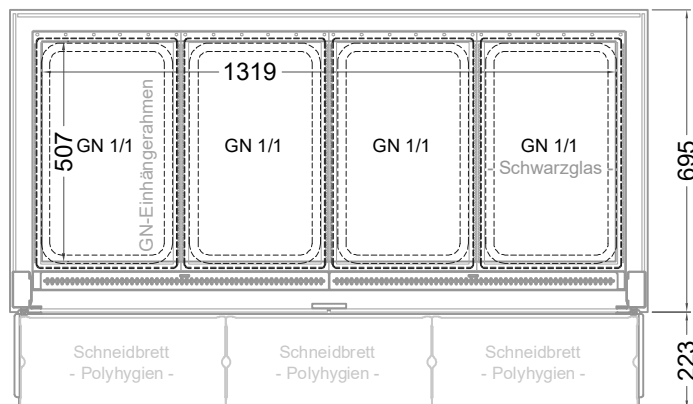

Masszeichnung

Einbauwärmevitrine Deep Comfort S-146-45 PRO

(Bedienseite)

(Seitenansicht)

(Kundenseite)

(Grundriss)

[Art.Nr.: 535497]

Deep Comfort S-146-45 PRO

- * PRO Version
- * vertiefte Wanne
- * mit Schneidbrett und Klappspiegel
- * mit neuem Glasaufsatz Light
- * Unterbau mit Stellfüßen
- * mit Festwasseranschluss und bauseitigem Ablauf
- * Dampfgenerator
- * inkl. GN-Einhängerahmen für GN-Schalen bis 40 mm