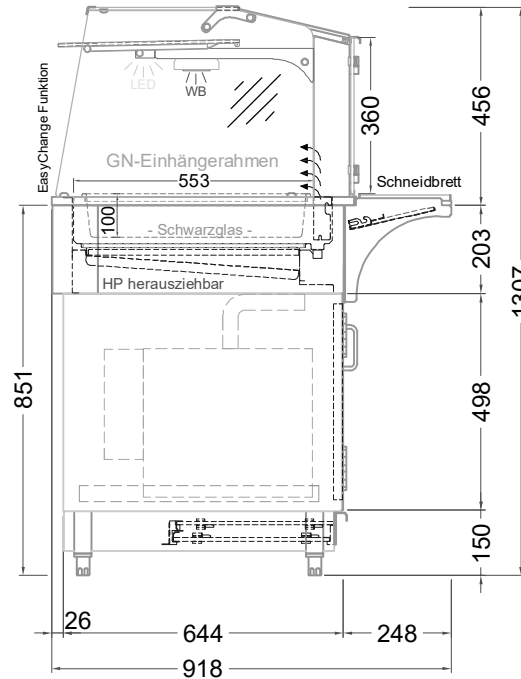

Masszeichnung

Einbauwärmevitrine Deep Comfort S-146-45 PRO

(Bedienseite)

(Seitenansicht)

(Kundenseite)

(Grundriss)

[Art.Nr.: 535497]

Deep Comfort S-146-45 PRO

- * PRO Version
- * vertiefte Wanne
- * mit Schneidbrett und Klappspiegel
- * mit neuem Glasaufsatz Light
- * Unterbau mit Stellfüßen
- * mit Festwasseranschluss und bauseitigem Ablauf
- * Dampfgenerator
- * inkl. GN-Einhängerahmen für GN-Schalen bis 40 mm