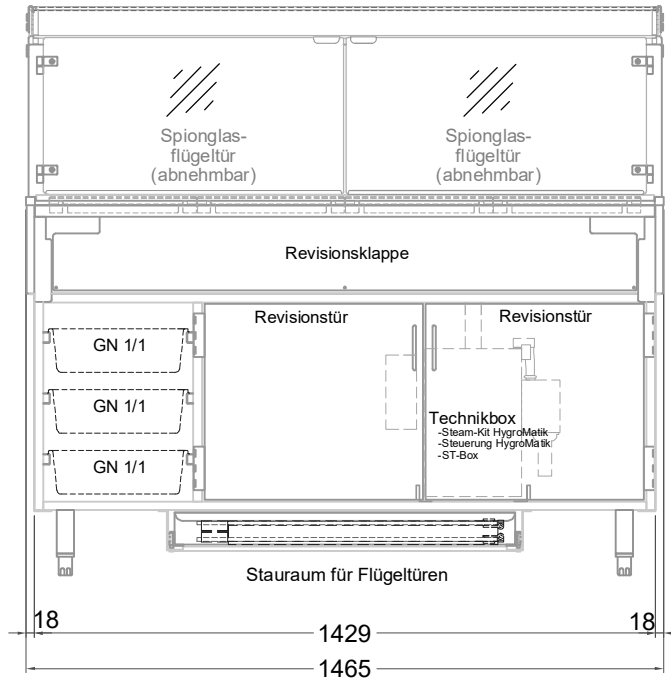

Masszeichnung

Einbauwärmevitrine Deep Comfort S-146-45 PRO

(Bedienseite)

(Seitenansicht)

(Kundenseite)

(Grundriss)

[Art.Nr.: 535497]

Deep Comfort S-146-45 PRO

- * PRO Version
- * vertiefte Wanne
- * mit Schneidbrett und Klappspiegel
- * mit neuem Glasaufsatz Light
- * Unterbau mit Stellfüßen
- * mit Festwasseranschluss und bauseitigem Ablauf
- * Dampfgenerator
- * inkl. GN-Einhängerahmen für GN-Schalen bis 40 mm