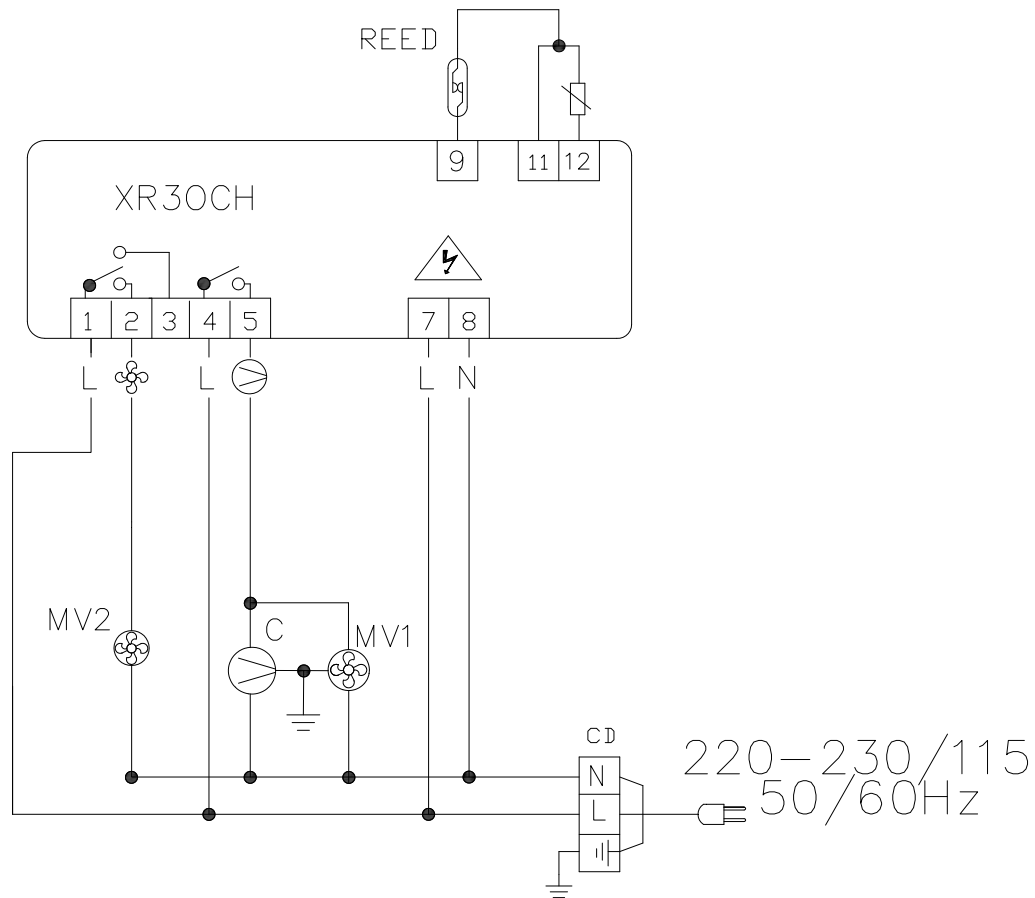

Schaltplan

Pizzakühltisch-Aufsatz A 2260

[Artikel-Nr.: 46710307003-0-G-0]

(PT) LEGENDA

MV 1	VENTILADOR CONDENSADOR
MV 2	VENTILADOR EVAPORADOR
NTC	SONDA CONTROLO
C	COMPRESSOR
CD	CAIXA DE DERIVAÇÃO

(IT) LEGENDA

MV 1	VENTILATORE DEL CONDENSATORE
MV 2	VENTILATORE DELL'EVAPORATORE
NTC	SONDA DI CONTROLLO
C	COMPRESSORE
CD	SCATOLA DI GIUNZIONE

(ES) LEYENDA

MV 1	VENTILADOR DEL CONDENSADOR
MV 2	VENTILADOR DEL EVAPORADOR
NTC	SONDA CONTROL
C	COMPRESOR
CD	LA CAJA DE CONEXIONES