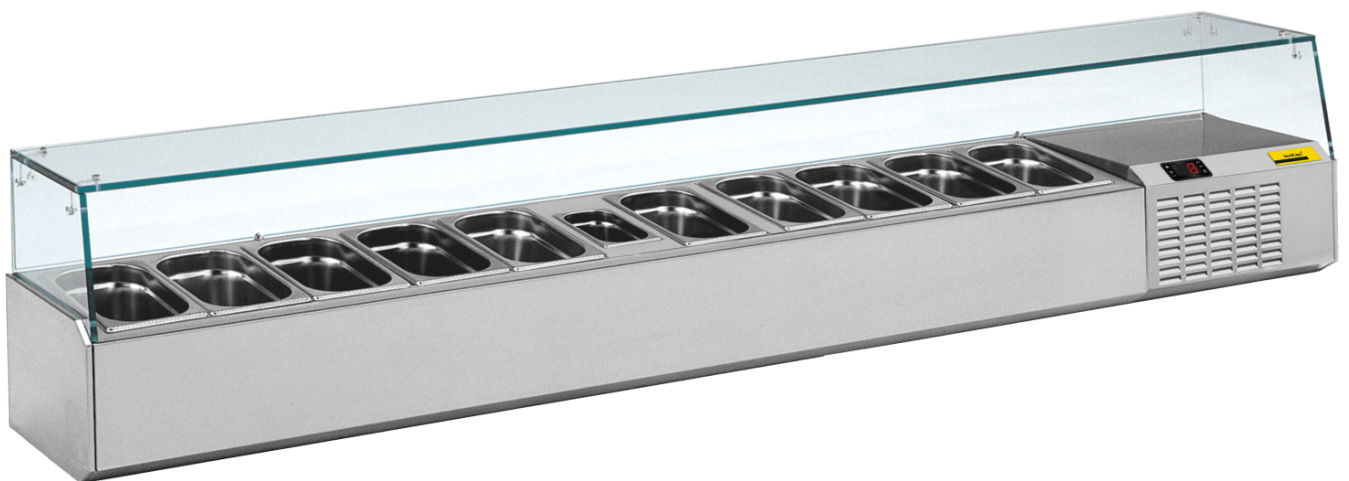

Schaltplan

Pizzakühltisch-Aufsatz A 2260

[Artikel-Nr.: 46710307003-0-G-0]

(PT) LEGENDA

MV 1	VENTILADOR CONDENSADOR
MV 2	VENTILADOR EVAPORADOR
NTC	SONDA CONTROLO
C	COMPRESSOR
CD	CAIXA DE DERIVAÇÃO

(IT) LEGENDA

MV 1	VENTILATORE DEL CONDENSATORE
MV 2	VENTILATORE DELL'EVAPORATORE
NTC	SONDA DI CONTROLLO
C	COMPRESSORE
CD	SCATOLA DI GIUNZIONE

(ES) LEYENDA

MV 1	VENTILADOR DEL CONDENSADOR
MV 2	VENTILADOR DEL EVAPORADOR
NTC	SONDA CONTROL
C	COMPRESOR
CD	LA CAJA DE CONEXIONES

(EN) LEGEND

MV 1	CONDENSER FAN
MV 2	EVAPORATOR FAN
NTC	CONTROL PROBE
C	COMPRESSOR
CD	JUNCTION BOX

(FR) LÉGENDE

MV 1	VENTILATEUR DU CONDENSEUR
MV 2	VENTILATEUR DE L'ÉVAPORATEUR
NTC	SONDE DE CONTRÔLE
C	COMPRESSEUR
CD	BOITE DE JONCTION