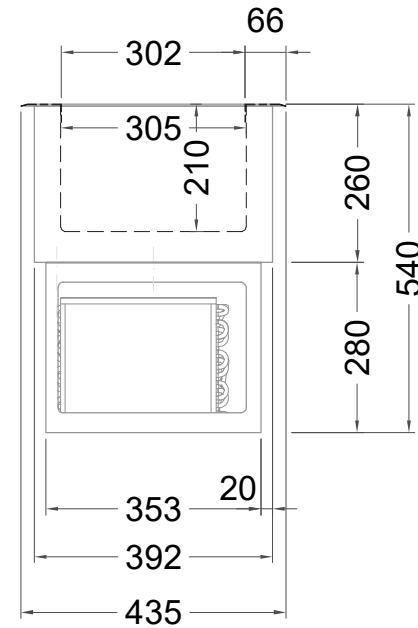

Masszeichnung

Einbaukühlwanne **EBS 2-1 L-E R-290**

(Bedienseite)

(Seitenansicht)

(Grundriss)

[Art.Nr.: 253321]

EBS 2-1 L-E R290

Elektronisches Thermostat