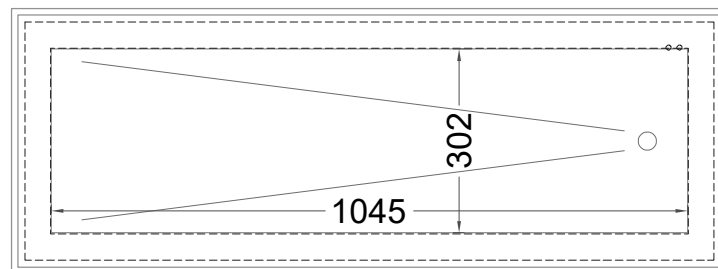

Masszeichnung

Einbaukühlwanne **EBS 2-1 L-E R-290**

(Bedienseite)

(Seitenansicht)

(Grundriss)

[Art.Nr.: 253321]

EBS 2-1 L-E R290

Elektronisches Thermostat