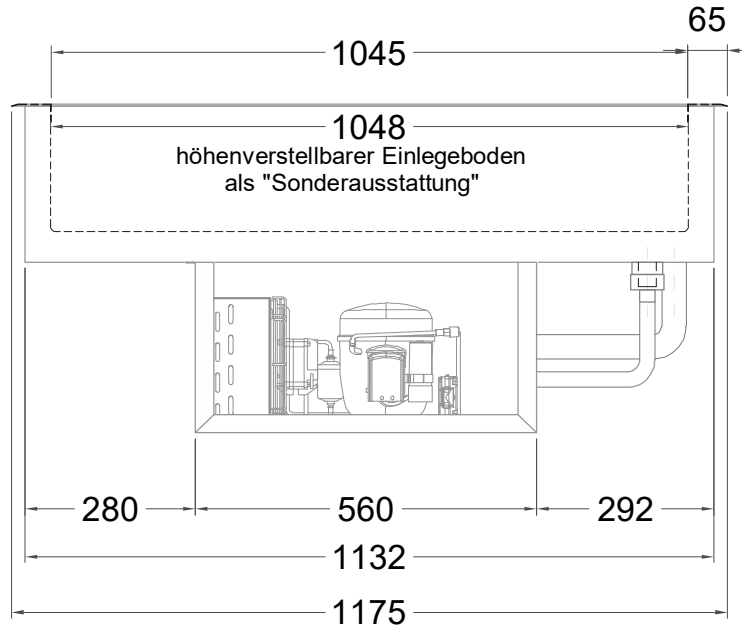

Masszeichnung

Einbaukühlwanne **EBS 2-1 L-E R-290**

(Bedienseite)

(Seitenansicht)

(Grundriss)

[Art.Nr.: 253321]

EBS 2-1 L-E R290

Elektronisches Thermostat