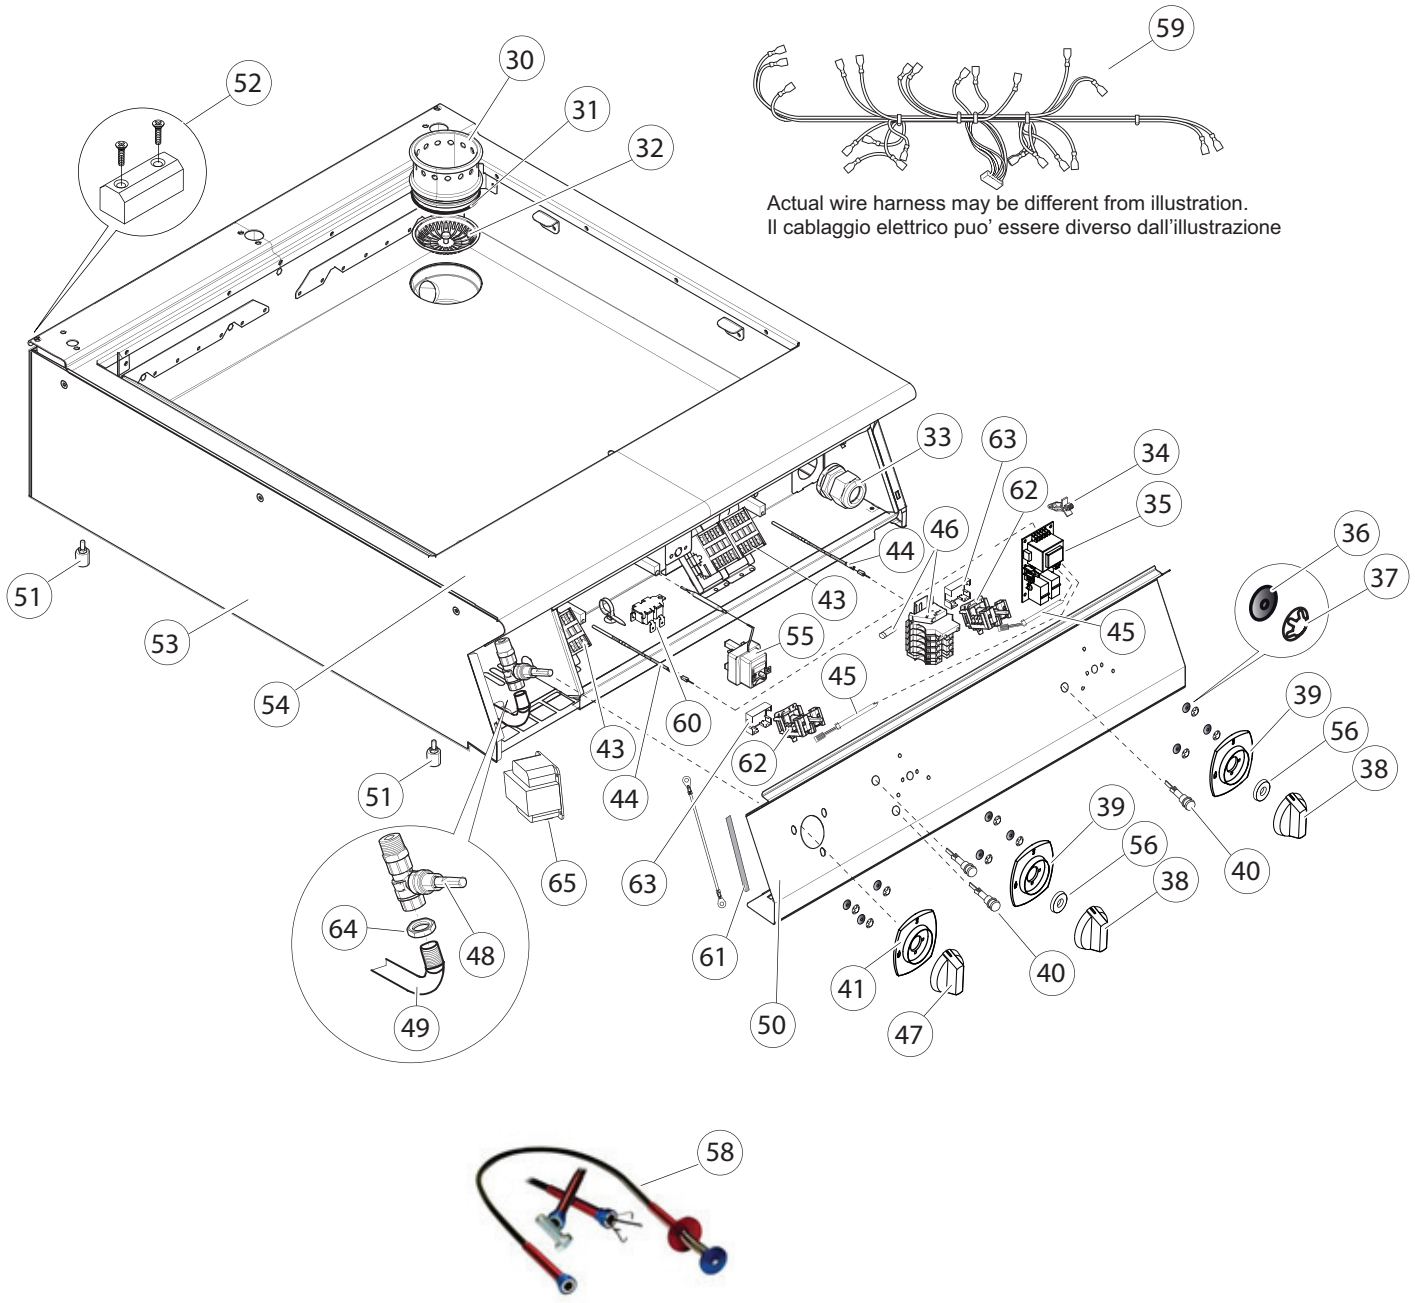

Actual wire harness may be different from illustration.
Il cablaggio elettrico puo' essere diverso dall'illustrazione

GRIGLIA ELETTRICA ALTA PRODUTTIVITA'
HIGH PERFORMANCE ELECTRIC GRILL

Pos	Spare part Code	Factory Code	Descrizione	Description	Ref./Notes
1	0CA891	085089MY00	ASSIEME GRIGLIA	GRILL GRID ASSEMBLY	700 MM
	0CA820	085089MX00	ASSIEME GRIGLIA	GRILL GRID ASSEMBLY	900 MM
2	0CA819	083089LQ00	RASCHIETTO TEGOLI	GRID SRAPER	
3	0CB204	050289DN01	COPERCHIO, SUPPORTO DX	COVER, RIGHT SUPP.	
4	*	050289FK00	SUPPORTO DX	SUPPORT, RIGHT	
5	*	051589C500	COPERCHIO, SUPPORTO CENTRALE	COVER, CENTER SUPP	
6	0CB079	083089KT02	SCATOLA RESISTENZA	H.E BOX	
7	0CB090	050289DP01	GANCIO BLOCCO RES.	H.E. CATCH	
8	0C9177	0518825B01	BOCCOLA GANCIO	BUSH, CATCH	
9	*	050689F700	MOLLA STAFFA BLOCCAGGIO	SPRING BRAKET STOPPER	For 800 and 1200
10	0CB337	050089A302	COPERCHIO SCATOLA RES.	COVER, BOX	
12	0CA892	0543844T00	GUARNIZIONE RESISTENZA	H.E. GASKET	
13	0CA893	0617839Z02	RESISTENZA ELETTRICA 230V	HEATING ELEMENT 230V	700 mm 3450W
	0CB182	061783A400	RESISTENZA ELETTRICA 254V	HEATING ELEMENT 254V	700mm 440V
	0CA758	0617839Y02	RESISTENZA ELETTRICA 230V	HEATING ELEMENT 230V	900 mm 5400W
	0CB181	061783A200	RESISTENZA ELETTRICA 254V	HEATING ELEMENT 254V	900mm 440V
14	0CA894	050089A000	PARASPRUZZI DX	RIGHT SPLASH GUARD	700MM
	0CA895	0500899Y00	PARASPRUZZI DX	RIGHT SPLASH GUARD	900MM
15	0CA924	083089M501	ASS. TEGOLI RADIANTI	DEFLECTOR ASSEMBLY	700MM
	0CA923	083089M401	ASS. TEGOLI RADIANTI	DEFLECTOR ASSEMBLY	900MM
16	0CA896	050589KF00	COPPO SUPPORTO CENT.	CENTER SUPPORT	700MM
	0CA817	050589FC00	COPPO SUPPORTO CENT.	CENTER SUPPORT	900MM
17	0CA897	0500899Z00	PARASPRUZZI SX	LEFT SPLASH GUARD	700MM
	0CA898	0500899X00	PARASPRUZZI SX	LEFT SPLASH GUARD	900MM
18	0CA900	080589DN00	SUPPORTO E INGRESSO ACQUA	INLET WATER ASSEMBLY	Until wk 39/2016 See TB PDX2016-04
	0CA901	080589DN01	SUPPORTO E INGRESSO ACQUA	INLET WATER ASSEMBLY	From wk 40/2016
19	0CA902	0544826B00	GETTO EROGATORE 10 Ø	WATER NOZZEL 10 Ø	Until wk 39/2016 See TB PDX2016-04
	0CA873	0544826K01	GETTO EROGATORE 16,5 Ø	WATER NOZZEL 16,5 Ø	From wk 40/2016
20	0C9171	0500898K00	MOLLA STAFFA	SPRING BRAKET	
21	0CA899	0217543705	VITI AISI M5 x 70MM	SCREW, STAINLESS S.	
22	0CA664	0500898H00	RONDELLA SPESSA, DX	WIDE WASHER, RIGHT	
23	0CA663	0500898J00	RONDELLA SOTTILE, SX	SLIMM WASHER, LEFT	
24	*	*	CHIAVE GETTO EROGATORE	WATER NOZZEL SPANNER	accessory Until wk 39/2016 See TB PDX2016-04
25	002785	0640803300	MICRO SICUREZZA	MICRO SWITCH	
26	0CA903	0543845200	GUARNIZIONE OR MICRO	O-RING FOR MICRO	
27	0CA904	051489FX00	DADO GHIERA OR	O-RING NUT SPOPPER	
28	0CA905	080589DM01	TUBO FLESSIBILE INOX	FLEXI WATER HOSE	110CM
29	0CB404	050689GK00	MOLLA PROTEZIONE MICRO	MICROSWITCH SPRING	
30	0CA821	051589C400	TROPPOPIENO	OVERFLOW	
31	0CA906	0543845100	OR TROPPOPIENO	O-RING GASKET	
32	0CA818	050689G100	GRIGLIETTA TROPPOPIENO	OVERFLOW FILTER	
33	0C3528	0544802400	PRESSACAPO 37mm Ø	CALBE STOPPER 37mm Ø	
34	0C3750	0546814001	FERMA SCHEDA EL.	EL.BOARD SUPPORT	
35	0CA816	0673800D00	SCHEDA ELETTRONICA	ELECTRONIC BOARD	
36	0C6171	0541813800	RONDELLA SILICONE	SILICONE WASHER	
37	069567	0218912211	MOLLETTA DI FISSAGGIO	FIXING WASHER RING