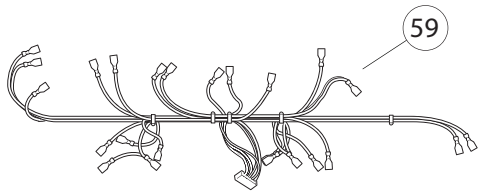

Actual wire harness may be different from illustration.
Il cablaggio elettrico puo' essere diverso dall'illustrazione

GRIGLIA ELETTRICA ALTA PRODUTTIVITA'
HIGH PERFORMANCE ELECTRIC GRILL

Pos	Spare part Code	Factory Code	Descrizione	Description	Ref./Notes
1	0CA891	085089MY00	ASSIEME GRIGLIA	GRILL GRID ASSEMBLY	700 MM
	0CA820	085089MX00	ASSIEME GRIGLIA	GRILL GRID ASSEMBLY	900 MM
2	0CA819	083089LQ00	RASCHIETTO TEGOLI	GRID SRAPER	
3	0CB204	050289DN01	COPERCHIO, SUPPORTO DX	COVER, RIGHT SUPP.	
4	*	050289FK00	SUPPORTO DX	SUPPORT, RIGHT	
5	*	051589C500	COPERCHIO, SUPPORTO CENTRALE	COVER, CENTER SUPP	
6	0CB079	083089KT02	SCATOLA RESISTENZA	H.E BOX	
7	0CB090	050289DP01	GANCIO BLOCCO RES.	H.E. CATCH	
8	0C9177	0518825B01	BOCCOLA GANCIO	BUSH, CATCH	
9	*	050689F700	MOLLA STAFFA BLOCCAGGIO	SPRING BRAKET STOPPER	For 800 and 1200
10	0CB337	050089A302	COPERCHIO SCATOLA RES.	COVER, BOX	
12	0CA892	0543844T00	GUARNIZIONE RESISTENZA	H.E. GASKET	
13	0CA893	0617839Z02	RESISTENZA ELETTRICA 230V	HEATING ELEMENT 230V	700 mm 3450W
	0CB182	061783A400	RESISTENZA ELETTRICA 254V	HEATING ELEMENT 254V	700mm 440V
	0CA758	0617839Y02	RESISTENZA ELETTRICA 230V	HEATING ELEMENT 230V	900 mm 5400W
	0CB181	061783A200	RESISTENZA ELETTRICA 254V	HEATING ELEMENT 254V	900mm 440V
14	0CA894	050089A000	PARASPRUZZI DX	RIGHT SPLASH GUARD	700MM
	0CA895	0500899Y00	PARASPRUZZI DX	RIGHT SPLASH GUARD	900MM
15	0CA924	083089M501	ASS. TEGOLI RADIANTI	DEFLECTOR ASSEMBLY	700MM
	0CA923	083089M401	ASS. TEGOLI RADIANTI	DEFLECTOR ASSEMBLY	900MM
16	0CA896	050589KF00	COPPO SUPPORTO CENT.	CENTER SUPPORT	700MM
	0CA817	050589FC00	COPPO SUPPORTO CENT.	CENTER SUPPORT	900MM
17	0CA897	0500899Z00	PARASPRUZZI SX	LEFT SPLASH GUARD	700MM
	0CA898	0500899X00	PARASPRUZZI SX	LEFT SPLASH GUARD	900MM
18	0CA900	080589DN00	SUPPORTO E INGRESSO ACQUA	INLET WATER ASSEMBLY	Until wk 39/2016 See TB PDX2016-04
	0CA901	080589DN01	SUPPORTO E INGRESSO ACQUA	INLET WATER ASSEMBLY	From wk 40/2016
19	0CA902	0544826B00	GETTO EROGATORE 10 Ø	WATER NOZZEL 10 Ø	Until wk 39/2016 See TB PDX2016-04
	0CA873	0544826K01	GETTO EROGATORE 16,5 Ø	WATER NOZZEL 16,5 Ø	From wk 40/2016
20	0C9171	0500898K00	MOLLA STAFFA	SPRING BRAKET	
21	0CA899	0217543705	VITI AISI M5 x 70MM	SCREW, STAINLESS S.	
22	0CA664	0500898H00	RONDELLA SPESSA, DX	WIDE WASHER, RIGHT	
23	0CA663	0500898J00	RONDELLA SOTTILE, SX	SLIMM WASHER, LEFT	
24	*	*	CHIAVE GETTO EROGATORE	WATER NOZZEL SPANNER	accessory Until wk 39/2016 See TB PDX2016-04
25	002785	0640803300	MICRO SICUREZZA	MICRO SWITCH	
26	0CA903	0543845200	GUARNIZIONE OR MICRO	O-RING FOR MICRO	
27	0CA904	051489FX00	DADO GHIERA OR	O-RING NUT SPOPPER	
28	0CA905	080589DM01	TUBO FLESSIBILE INOX	FLEXI WATER HOSE	110CM
29	0CB404	050689GK00	MOLLA PROTEZIONE MICRO	MICROSWITCH SPRING	
30	0CA821	051589C400	TROPPOPIENO	OVERFLOW	
31	0CA906	0543845100	OR TROPPOPIENO	O-RING GASKET	
32	0CA818	050689G100	GRIGLIETTA TROPPOPIENO	OVERFLOW FILTER	
33	0C3528	0544802400	PRESSACAPO 37mm Ø	CALBE STOPPER 37mm Ø	
34	0C3750	0546814001	FERMA SCHEDA EL.	EL.BOARD SUPPORT	
35	0CA816	0673800D00	SCHEDA ELETTRONICA	ELECTRONIC BOARD	
36	0C6171	0541813800	RONDELLA SILICONE	SILICONE WASHER	
37	069567	0218912211	MOLLETTA DI FISSAGGIO	FIXING WASHER RING