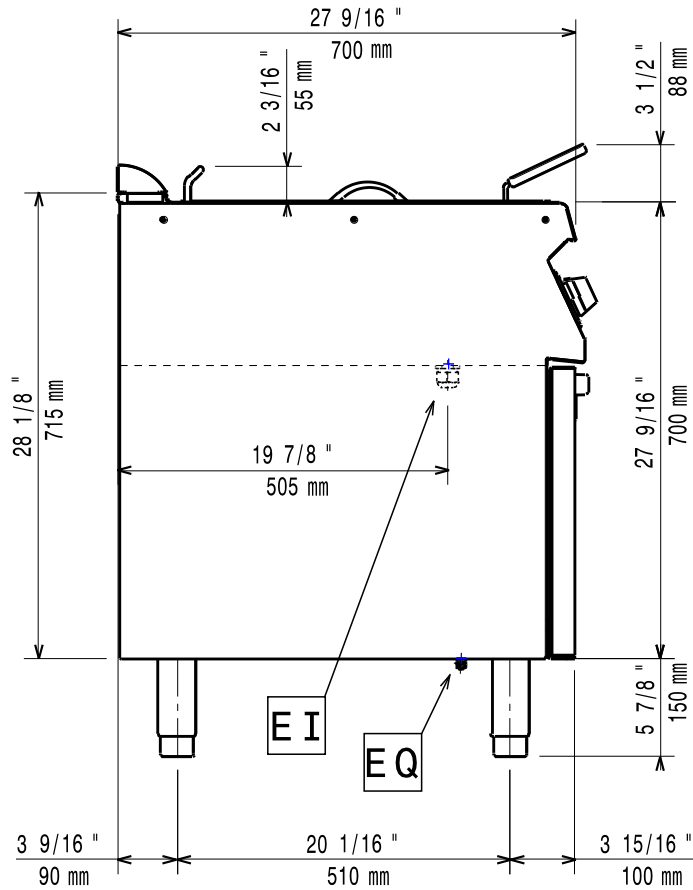

Masszeichnung

Elektro-Fritteuse EVO 700 EF7 / 1B7L

[Art. 406372077]

[Seitenansicht]

[Vorderansicht]

[Draufsicht]