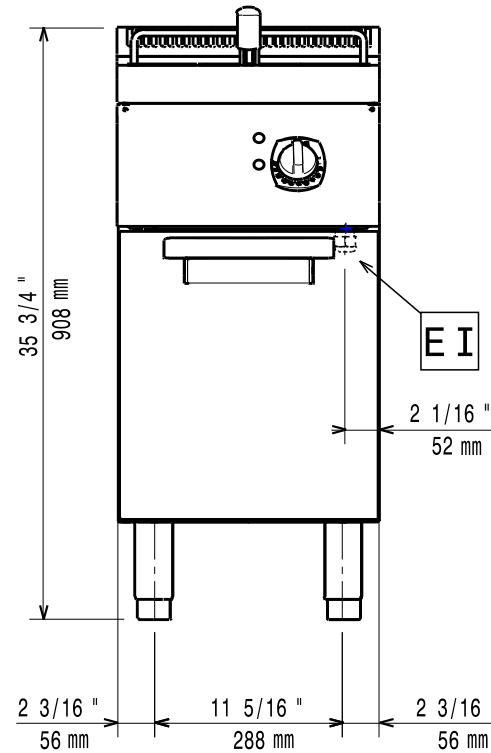

Masszeichnung

Elektro-Fritteuse EVO 700 EF7 / 1B7L

[Art. 406372077]

[Seitenansicht]

[Vorderansicht]

[Draufsicht]