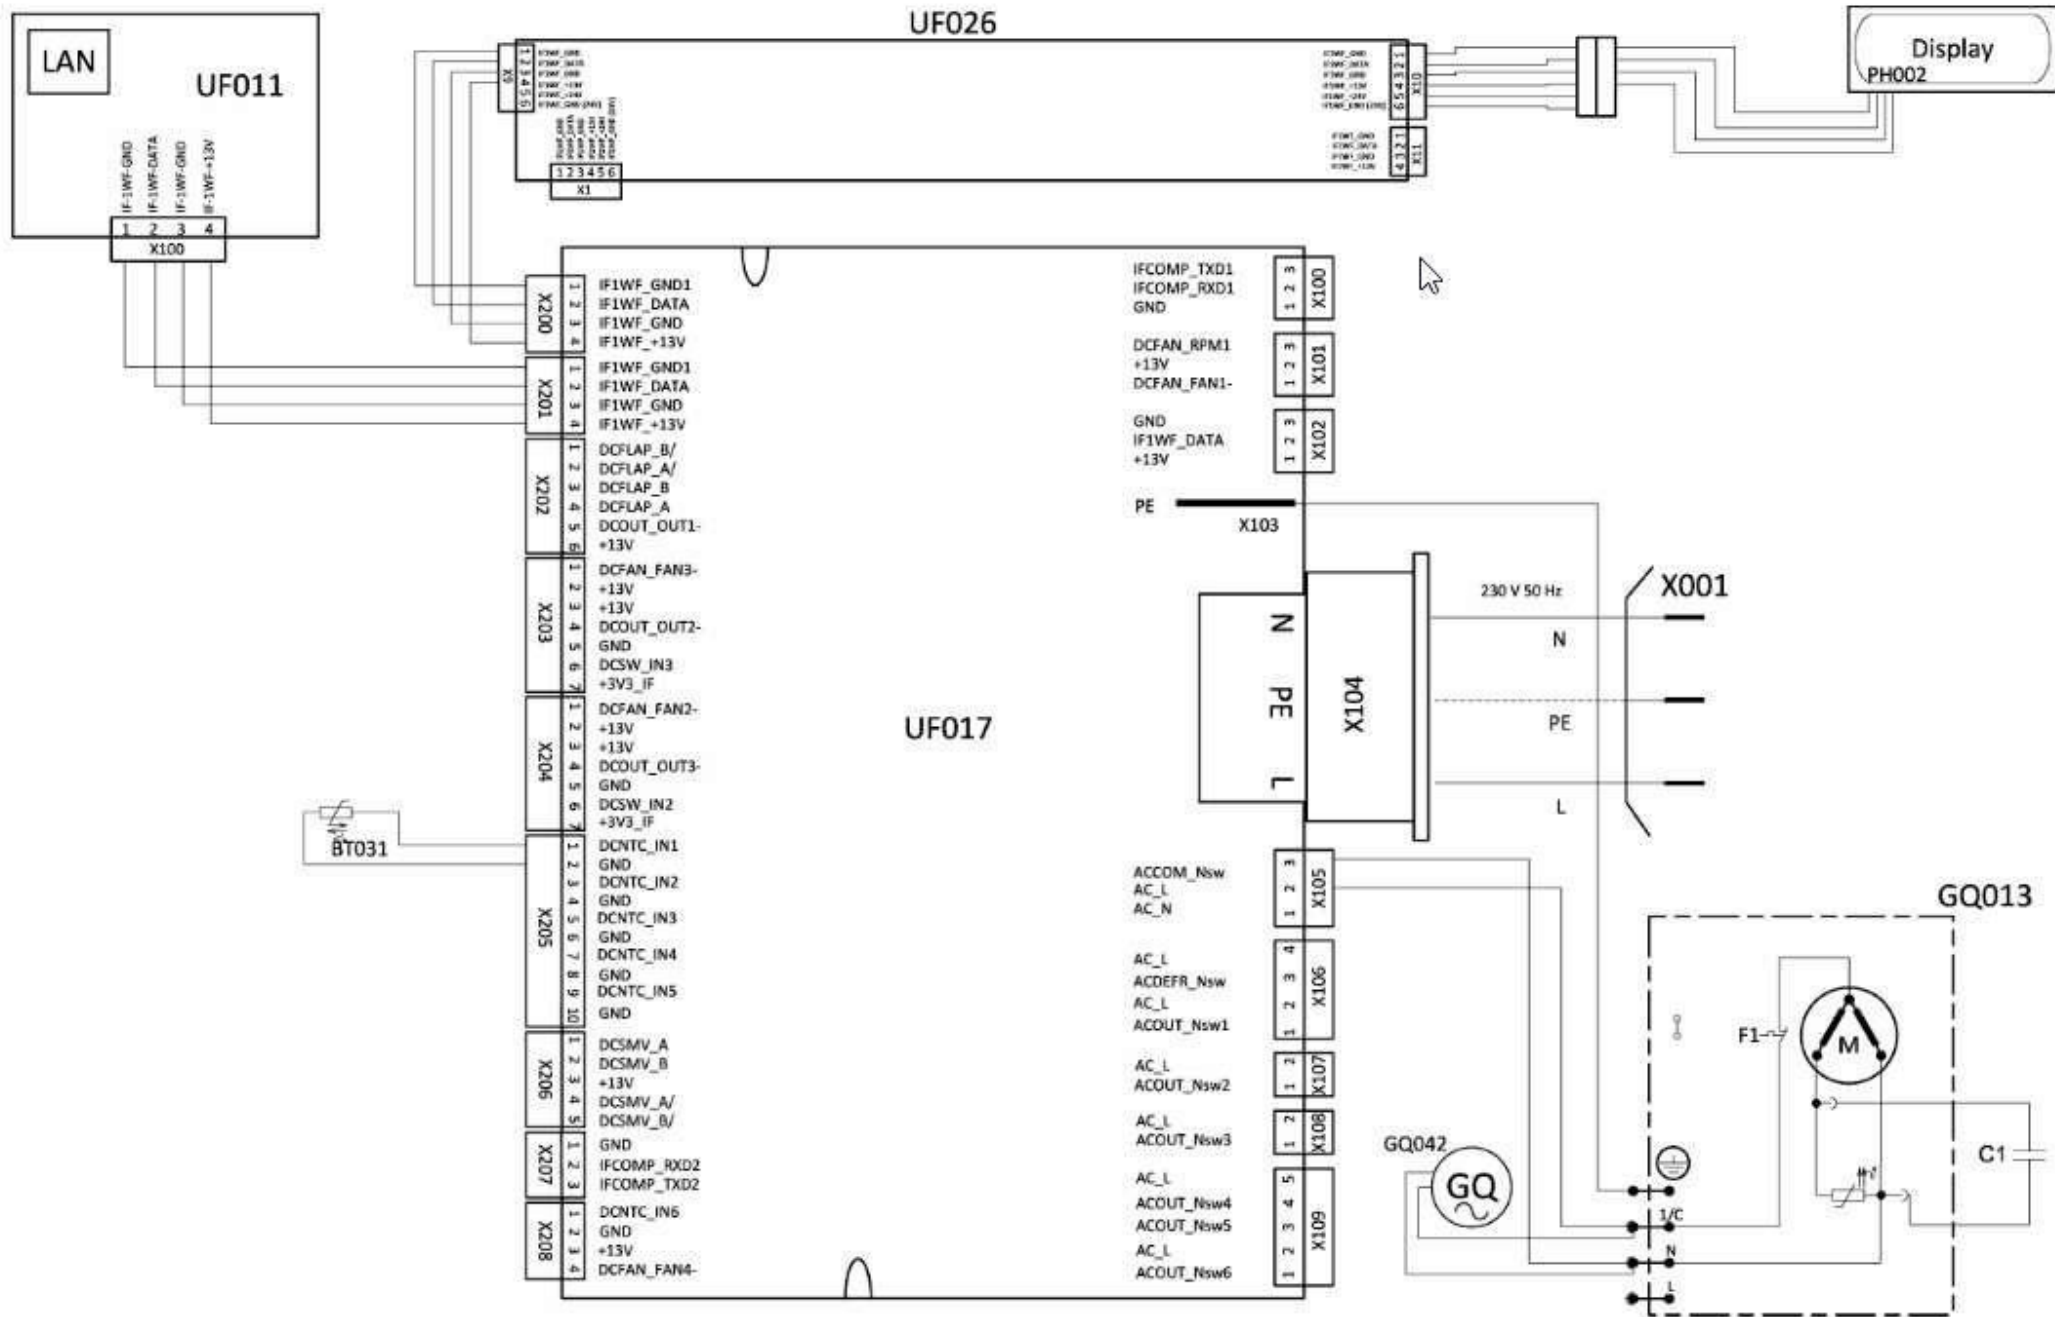

Schaltplan

Gewerbetiefkühlschrank TK 550 W

[Artikel-Nr.: 405352010]

bn	braun
bu	blau
gd	gold
gn	grün
gnye	grün-gelb
gy	grau
og	orange
pk	rosa
rd	rot
sr	silber
tq	türkis
vt	violett
wh	weiß
ye	gelb
BT031	Luftfühler Gefrierteil
GQ013	Kompressor
GQ042	Ventilator Verflüssiger AC
PH002	Display Türe
UF011	LAN/WLAN Connectivity Module CM006
UF017	PowerBoard 003
UF026	Busknoten hdT-Blende mit Türsensor BN008
X001	Zuleitung