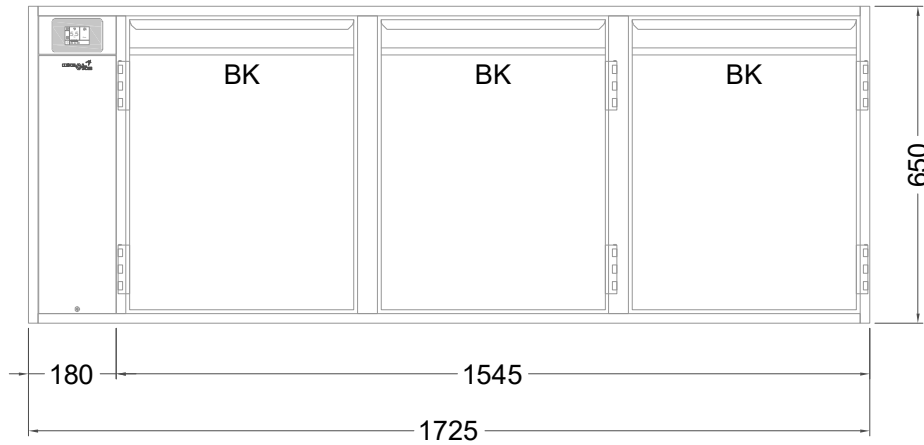

Masszeichnung

Backwarenkühltisch BKZ 3-65-3T IFL (zentralgekuehlt)

[Art.Nr.: 31000755]

BKZ 3-65-3T

- * KL...Kälteleitungen
- * TW...Tauwasser - bauseitiger Siphon und Ablauf erforderlich
- * ⚡ Elektroanschluss