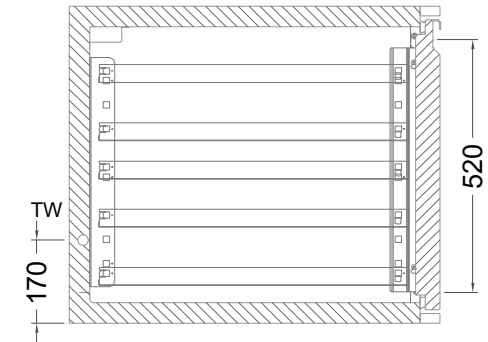

Masszeichnung

Backwarenkühltisch BKZ 3-65-3T IFL (zentralgekuehlt)

[Art.Nr.: 31000755]

BKZ 3-65-3T

- * KL...Kälteleitungen
- * TW...Tauwasser - bauseitiger Siphon und Ablauf erforderlich
- * ⚡ Elektroanschluss