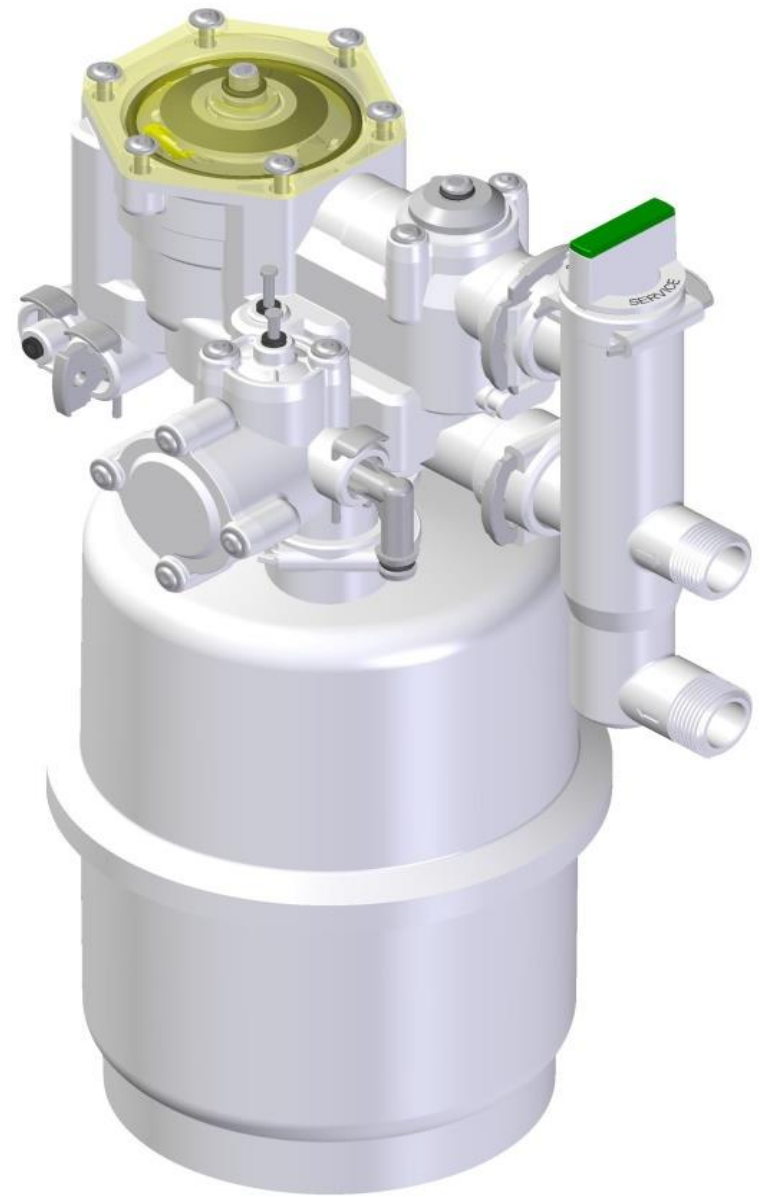

Ersatzteilliste-Explosionszeichnung

Wasserenthärtungsanlage **Soft Monomatik mit Bypass**

[Artikel-Nr.: 4952050B]

Ersatzteile Soft Monomatik

Bild	Artikelnr.	Artikelbezeichnung
1	2500-A-VH-S	Komplettes Ventilgehäuse
2	2503-A-CA-3_KW	Patrone mit 3,3 liter Harz
3	2517-A-CU	Kontrolleinheit (Zählwerk mit Programmanzeige)
4	2518-A-HR	Härterregulator
5	2521-A-PV-S	Kolbenventil für monomatik
6	2514-A-BR-S	Verschneideventil für monomatik
7	2524-A-VE	Injektor für 3,3L Harz
8	2516-A-BW-KW	Rückspülventil
9	2523-A-SUD	Sicherheitseinheit
10	2519-A-MES	Membran mit Deckel
11	2520-A-ML	Hauptdeckel
12	2513-A-CDR-ST	Abflußanschlussstück,grade
13	2507-A-BP	Bypass