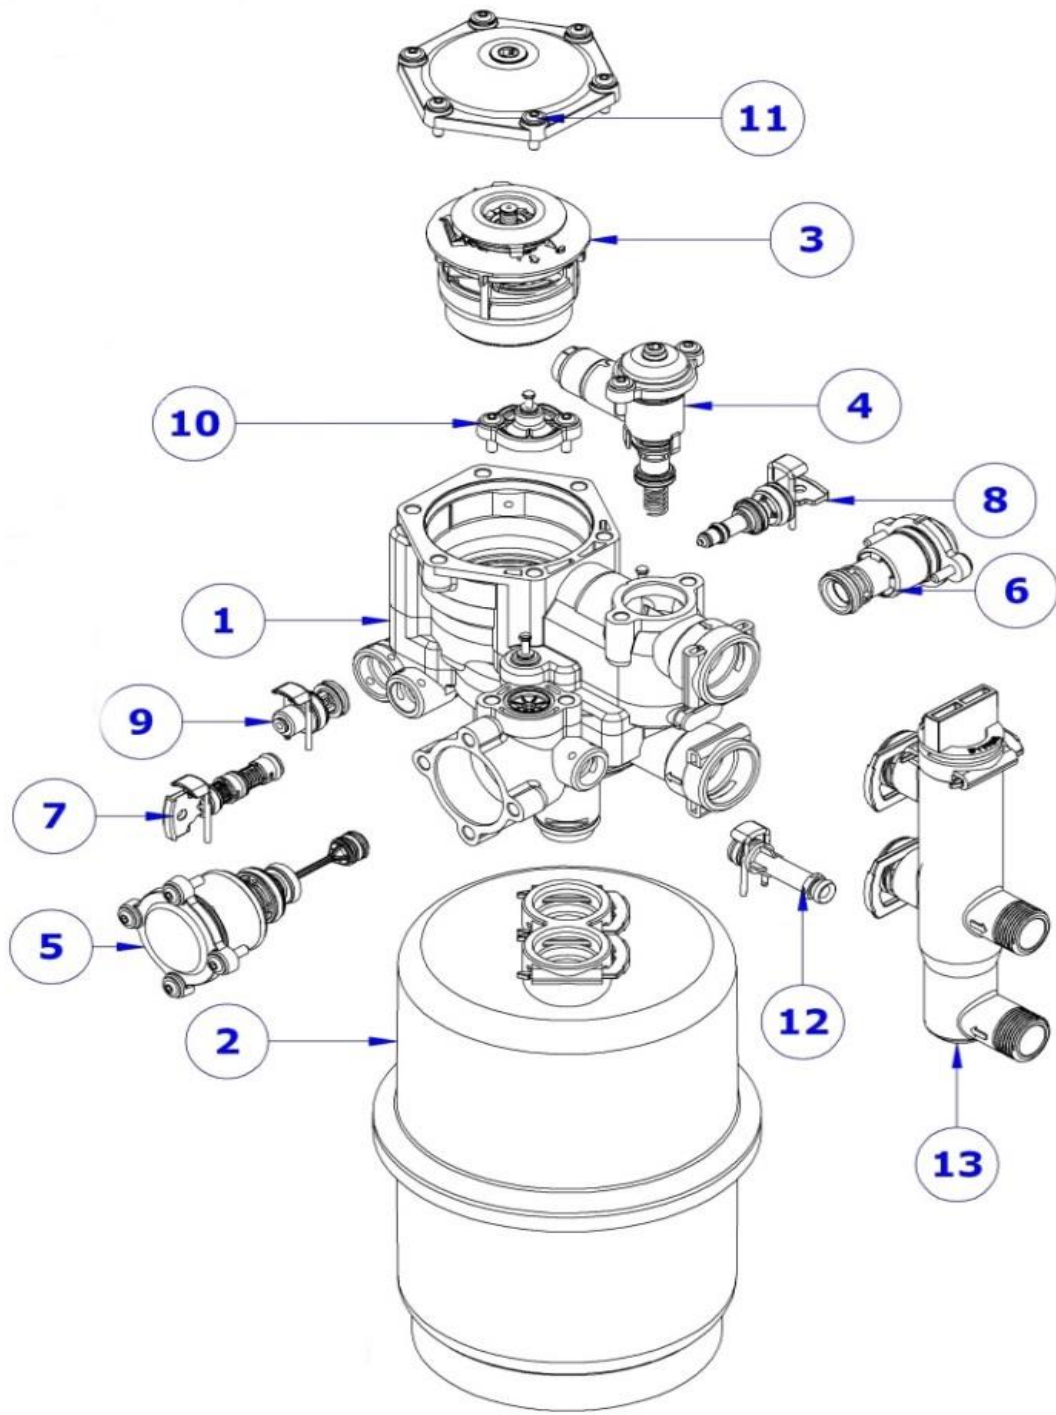

Ersatzteilliste-Explosionszeichnung

Wasserenthärtungsanlage **Soft Monomatik mit Bypass**

[Artikel-Nr.: 4952050B]

Ersatzteile Soft Monomatik

Bild	Artikelnr.	Artikelbezeichnung
1	2500-A-VH-S	Komplettes Ventilgehäuse
2	2503-A-CA-3_KW	Patrone mit 3,3 liter Harz
3	2517-A-CU	Kontrolleinheit (Zählwerk mit Programmanzeige)
4	2518-A-HR	Härterregulator
5	2521-A-PV-S	Kolbenventil für monomatik
6	2514-A-BR-S	Verschneideventil für monomatik
7	2524-A-VE	Injektor für 3,3L Harz
8	2516-A-BW-KW	Rückspülventil
9	2523-A-SUD	Sicherheitseinheit
10	2519-A-MES	Membran mit Deckel
11	2520-A-ML	Hauptdeckel
12	2513-A-CDR-ST	Abflußanschlussstück,grade
13	2507-A-BP	Bypass