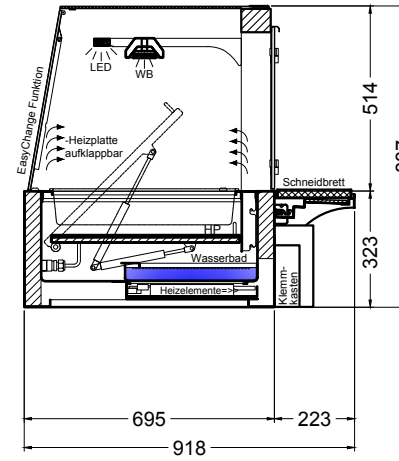

BASIC S-112-53 Drop-In

[Art.Nr.: 522122]

(Kundenseite)

(Bedienseite)

(Schnitt A-A)

(Seitenansicht)

(Grundriss)

(Detail "Easy Change")

LEGENDE:	
LED	= LED-Beleuchtung
WB	= Wärmebrücke
HP	= Heizplatte

(Kundenseite)

(Bedienseite)

(Schnitt A-A)

(Seitenansicht)

(Grundriss)

(Detail "Easy Change")

(Detail Spiegelsystem)