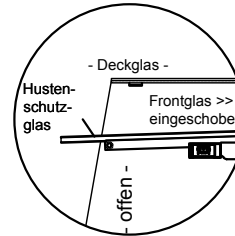

(Kundenseite)

(Bedienseite)

(Schnitt A-A)

(Seitenansicht)

(Grundriss)

(Detail "Easy Change")

(Detail Spiegelsystem)

LEGENDE:	
LED	= LED-Beleuchtung
WB	= Wärmebrücke
HP	= Heizplatte

BASIC S-112-53 Drop-In

[Art.Nr.: 522122]

(Kundenseite)

(Bedienseite)

(Schnitt A-A)

(Seitenansicht)

(Grundriss)

(Detail "Easy Change")

LEGENDE:	
LED	= LED-Beleuchtung
WB	= Wärmebrücke
HP	= Heizplatte

(Kundenseite)

(Bedienseite)

(Schnitt A-A)

(Seitenansicht)

(Grundriss)

(Detail "Easy Change")

(Detail Spiegelsystem)