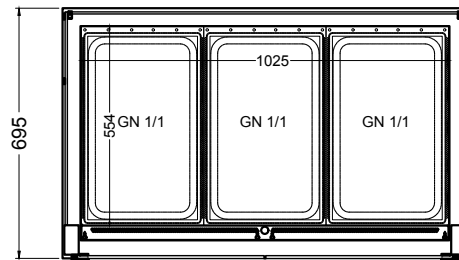

(Kundenseite)

(Bedienseite)

(Schnitt A-A)

(Seitenansicht)

(Grundriss)

(Detail "Easy Change")

(Detail Spiegelsystem)

LEGENDE:	
LED	= LED-Beleuchtung
WB	= Wärmebrücke
HP	= Heizplatte

BASIC S-112-53 Drop-In

[Art.Nr.: 522122]

(Kundenseite)

(Bedienseite)

(Schnitt A-A)

(Seitenansicht)

(Grundriss)

(Detail "Easy Change")

LEGENDE:	
LED	= LED-Beleuchtung
WB	= Wärmebrücke
HP	= Heizplatte

(Kundenseite)

(Bedienseite)

(Schnitt A-A)

(Seitenansicht)

(Grundriss)

(Detail "Easy Change")

(Detail Spiegelsystem)