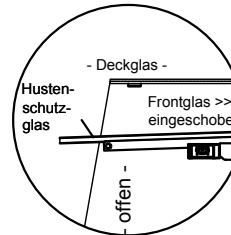

(Kundenseite)

(Bedienseite)

(Schnitt A-A)

(Seitenansicht)

(Grundriss)

(Detail "Easy Change")

(Detail Spiegelsystem)

LEGENDE:	
LED	= LED-Beleuchtung
WB	= Wärmebrücke
HP	= Heizplatte

BASIC S-112-53 Drop-In

[Art.Nr.: 522122]

(Kundenseite)

(Bedienseite)

(Schnitt A-A)

(Seitenansicht)

(Grundriss)

(Detail "Easy Change")

LEGENDE:	
LED	= LED-Beleuchtung
WB	= Wärmebrücke
HP	= Heizplatte

(Kundenseite)

(Bedienseite)

(Schnitt A-A)

(Seitenansicht)

(Grundriss)

(Detail "Easy Change")

(Detail Spiegelsystem)

LEGENDE:	
LED	= LED-Beleuchtung
WB	= Wärmebrücke
HP	= Heizplatte