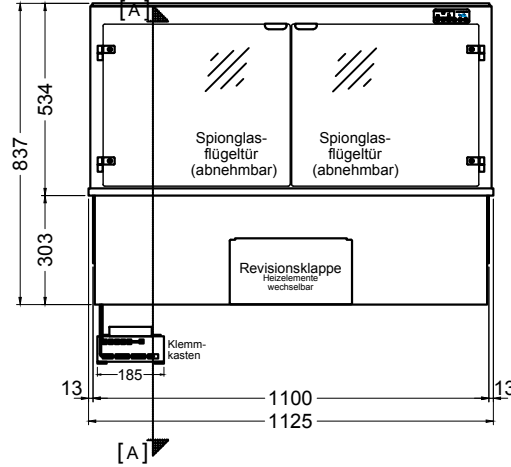

(Kundenseite)

(Bedienseite)

(Schnitt A-A)

(Seitenansicht)

(Grundriss)

(Detail "Easy Change")

(Detail Spiegelsystem)

LEGENDE:	
LED	= LED-Beleuchtung
WB	= Wärmebrücke
HP	= Heizplatte

BASIC S-112-53 Drop-In

[Art.Nr.: 522122]

(Kundenseite)

(Bedienseite)

(Schnitt A-A)

(Seitenansicht)

(Grundriss)

(Detail "Easy Change")

LEGENDE:	
LED	= LED-Beleuchtung
WB	= Wärmebrücke
HP	= Heizplatte

(Kundenseite)

(Bedienseite)

(Schnitt A-A)

(Seitenansicht)

(Grundriss)

(Detail "Easy Change")

(Detail Spiegelsystem)