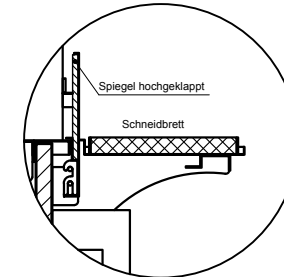

(Kundenseite)

(Bedienseite)

(Schnitt A-A)

(Seitenansicht)

(Grundriss)

(Detail "Easy Change")

(Detail Spiegelsystem)

LEGENDE:	
LED	= LED-Beleuchtung
WB	= Wärmebrücke
HP	= Heizplatte

BASIC S-112-53 Drop-In

[Art.Nr.: 522122]

(Kundenseite)

(Bedienseite)

(Schnitt A-A)

(Seitenansicht)

(Grundriss)

(Detail "Easy Change")

LEGENDE:	
LED	= LED-Beleuchtung
WB	= Wärmebrücke
HP	= Heizplatte

(Kundenseite)

(Bedienseite)

(Schnitt A-A)

(Seitenansicht)

(Grundriss)

(Detail "Easy Change")

(Detail Spiegelsystem)

LEGENDE:	
LED	= LED-Beleuchtung
WB	= Wärmebrücke
HP	= Heizplatte