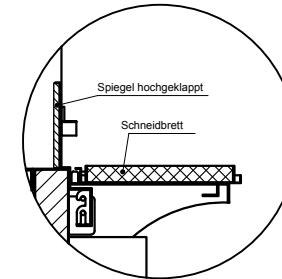

(Kundenseite)

(Bedienseite)

(Schnitt A-A)

(Seitenansicht)

(Grundriss)

(Detail "Easy Change")

(Detail Spiegelsystem)

LEGENDE:	
LED	= LED-Beleuchtung
WB	= Wärmebrücke
HP	= Heizplatte

BASIC S-112-53 Drop-In

[Art.Nr.: 522122]

(Kundenseite)

(Bedienseite)

(Schnitt A-A)

(Seitenansicht)

(Grundriss)

(Detail "Easy Change")

LEGENDE:	
LED	= LED-Beleuchtung
WB	= Wärmebrücke
HP	= Heizplatte

(Kundenseite)

(Bedienseite)

(Schnitt A-A)

(Seitenansicht)

(Grundriss)

(Detail "Easy Change")

(Detail Spiegelsystem)

LEGENDE:	
LED	= LED-Beleuchtung
WB	= Wärmebrücke
HP	= Heizplatte