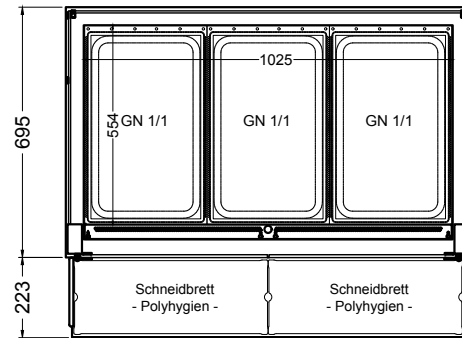

(Kundenseite)

(Bedienseite)

(Schnitt A-A)

(Seitenansicht)

(Grundriss)

(Detail "Easy Change")

(Detail Spiegelsystem)

LEGENDE:	
LED	= LED-Beleuchtung
WB	= Wärmebrücke
HP	= Heizplatte

BASIC S-112-53 Drop-In

[Art.Nr.: 522122]

(Kundenseite)

(Bedienseite)

(Schnitt A-A)

(Seitenansicht)

(Grundriss)

(Detail "Easy Change")

LEGENDE:	
LED	= LED-Beleuchtung
WB	= Wärmebrücke
HP	= Heizplatte

(Kundenseite)

(Bedienseite)

(Schnitt A-A)

(Seitenansicht)

(Grundriss)

(Detail "Easy Change")

(Detail Spiegelsystem)