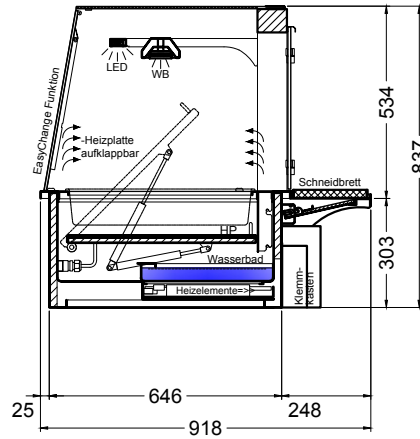

(Kundenseite)

(Bedienseite)

(Schnitt A-A)

(Seitenansicht)

(Grundriss)

(Detail "Easy Change")

(Detail Spiegelsystem)

LEGENDE:	
LED	= LED-Beleuchtung
WB	= Wärmebrücke
HP	= Heizplatte

BASIC S-112-53 Drop-In

[Art.Nr.: 522122]

(Kundenseite)

(Bedienseite)

(Schnitt A-A)

(Seitenansicht)

(Grundriss)

(Detail "Easy Change")

LEGENDE:	
LED	= LED-Beleuchtung
WB	= Wärmebrücke
HP	= Heizplatte

(Kundenseite)

(Bedienseite)

(Schnitt A-A)

(Seitenansicht)

(Grundriss)

(Detail "Easy Change")

(Detail Spiegelsystem)