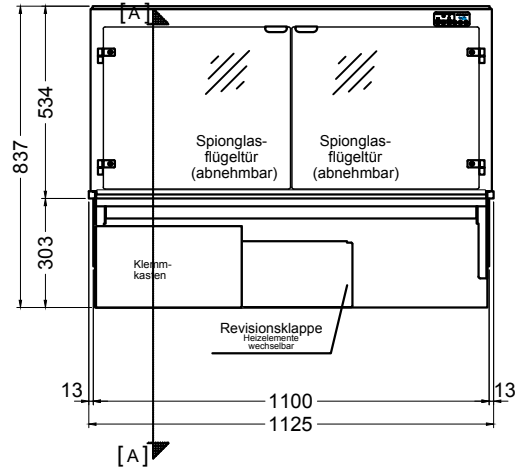

(Kundenseite)

(Bedienseite)

(Schnitt A-A)

(Seitenansicht)

(Grundriss)

(Detail "Easy Change")

(Detail Spiegelsystem)

LEGENDE:	
LED	= LED-Beleuchtung
WB	= Wärmebrücke
HP	= Heizplatte

BASIC S-112-53 Drop-In

[Art.Nr.: 522122]

(Kundenseite)

(Bedienseite)

(Schnitt A-A)

(Seitenansicht)

(Grundriss)

(Detail "Easy Change")

LEGENDE:	
LED	= LED-Beleuchtung
WB	= Wärmebrücke
HP	= Heizplatte

(Kundenseite)

(Bedienseite)

(Schnitt A-A)

(Seitenansicht)

(Grundriss)

(Detail "Easy Change")

(Detail Spiegelsystem)