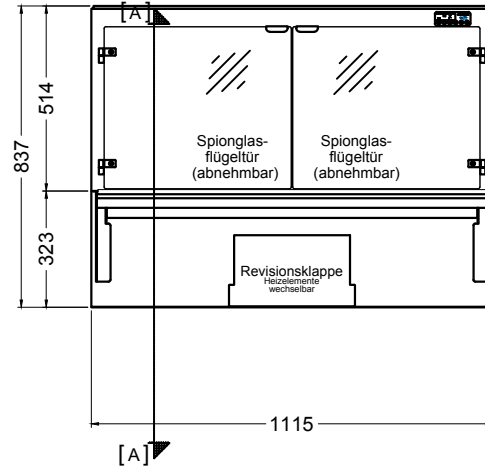

(Kundenseite)

(Bedienseite)

(Schnitt A-A)

(Seitenansicht)

(Grundriss)

(Detail "Easy Change")

(Detail Spiegelsystem)

LEGENDE:	
LED	= LED-Beleuchtung
WB	= Wärmebrücke
HP	= Heizplatte

BASIC S-112-53 Drop-In

[Art.Nr.: 522122]

(Kundenseite)

(Bedienseite)

(Schnitt A-A)

(Seitenansicht)

(Grundriss)

(Detail "Easy Change")

LEGENDE:	
LED	= LED-Beleuchtung
WB	= Wärmebrücke
HP	= Heizplatte

(Kundenseite)

(Bedienseite)

(Schnitt A-A)

(Seitenansicht)

(Grundriss)

(Detail "Easy Change")

(Detail Spiegelsystem)