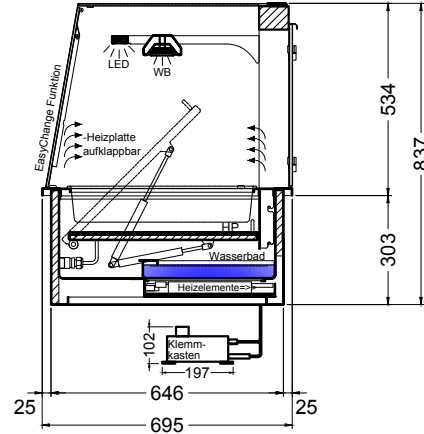

(Kundenseite)

(Bedienseite)

(Schnitt A-A)

(Seitenansicht)

(Grundriss)

(Detail "Easy Change")

(Detail Spiegelsystem)

LEGENDE:	
LED	= LED-Beleuchtung
WB	= Wärmebrücke
HP	= Heizplatte

BASIC S-112-53 Drop-In

[Art.Nr.: 522122]

(Kundenseite)

(Bedienseite)

(Schnitt A-A)

(Seitenansicht)

(Grundriss)

(Detail "Easy Change")

LEGENDE:	
LED	= LED-Beleuchtung
WB	= Wärmebrücke
HP	= Heizplatte

(Kundenseite)

(Bedienseite)

(Schnitt A-A)

(Seitenansicht)

(Grundriss)

(Detail "Easy Change")

(Detail Spiegelsystem)