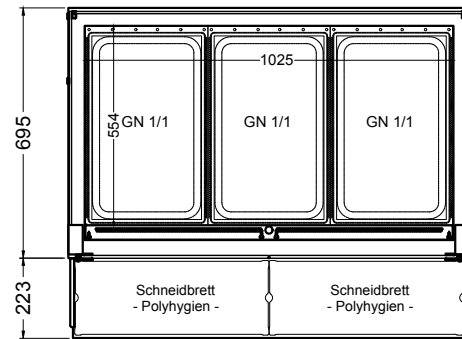

(Kundenseite)

(Bedienseite)

(Schnitt A-A)

(Seitenansicht)

(Grundriss)

(Detail "Easy Change")

(Detail Spiegelsystem)

LEGENDE:	
LED	= LED-Beleuchtung
WB	= Wärmebrücke
HP	= Heizplatte

BASIC S-112-53 Drop-In

[Art.Nr.: 522122]

(Kundenseite)

(Bedienseite)

(Schnitt A-A)

(Seitenansicht)

(Grundriss)

(Detail "Easy Change")

LEGENDE:	
LED	= LED-Beleuchtung
WB	= Wärmebrücke
HP	= Heizplatte

(Kundenseite)

(Bedienseite)

(Schnitt A-A)

(Seitenansicht)

(Grundriss)

(Detail "Easy Change")

(Detail Spiegelsystem)