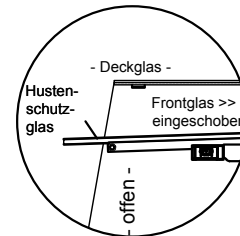

(Kundenseite)

(Bedienseite)

(Schnitt A-A)

(Seitenansicht)

(Grundriss)

(Detail "Easy Change")

(Detail Spiegelsystem)

LEGENDE:	
LED	= LED-Beleuchtung
WB	= Wärmebrücke
HP	= Heizplatte

BASIC S-112-53 Drop-In

[Art.Nr.: 522122]

(Kundenseite)

(Bedienseite)

(Schnitt A-A)

(Seitenansicht)

(Grundriss)

(Detail "Easy Change")

LEGENDE:	
LED	= LED-Beleuchtung
WB	= Wärmebrücke
HP	= Heizplatte

(Kundenseite)

(Bedienseite)

(Schnitt A-A)

(Seitenansicht)

(Grundriss)

(Detail "Easy Change")

(Detail Spiegelsystem)