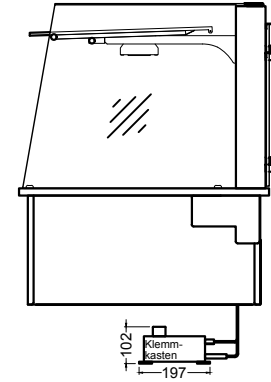

(Kundenseite)

(Bedienseite)

(Schnitt A-A)

(Seitenansicht)

(Grundriss)

(Detail "Easy Change")

(Detail Spiegelsystem)

LEGENDE:	
LED	= LED-Beleuchtung
WB	= Wärmebrücke
HP	= Heizplatte

BASIC S-112-53 Drop-In

[Art.Nr.: 522122]

(Kundenseite)

(Bedienseite)

(Schnitt A-A)

(Seitenansicht)

(Grundriss)

(Detail "Easy Change")

LEGENDE:	
LED	= LED-Beleuchtung
WB	= Wärmebrücke
HP	= Heizplatte

(Kundenseite)

(Bedienseite)

(Schnitt A-A)

(Seitenansicht)

(Grundriss)

(Detail "Easy Change")

(Detail Spiegelsystem)