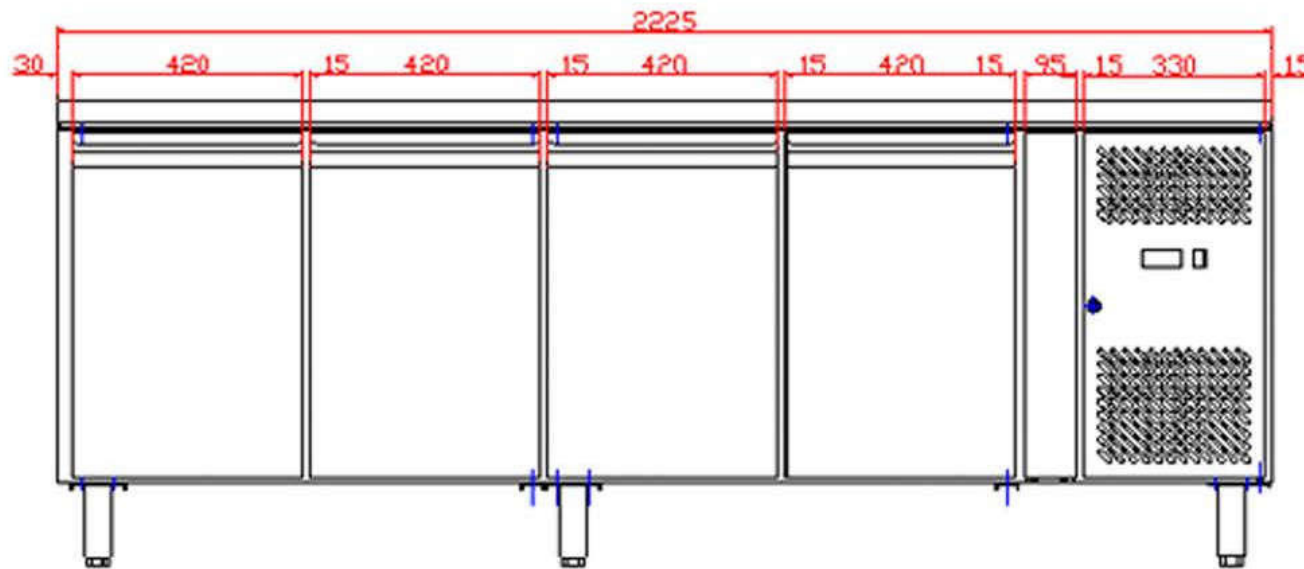

# Masszeichnung

## COOL-LINE-Kühltisch KTM 4 - 4T

[Art. 435106300]

	Date: 140413
	Rev.: 01
Dimensions	Rev. by: rfj
Drawing no.:	