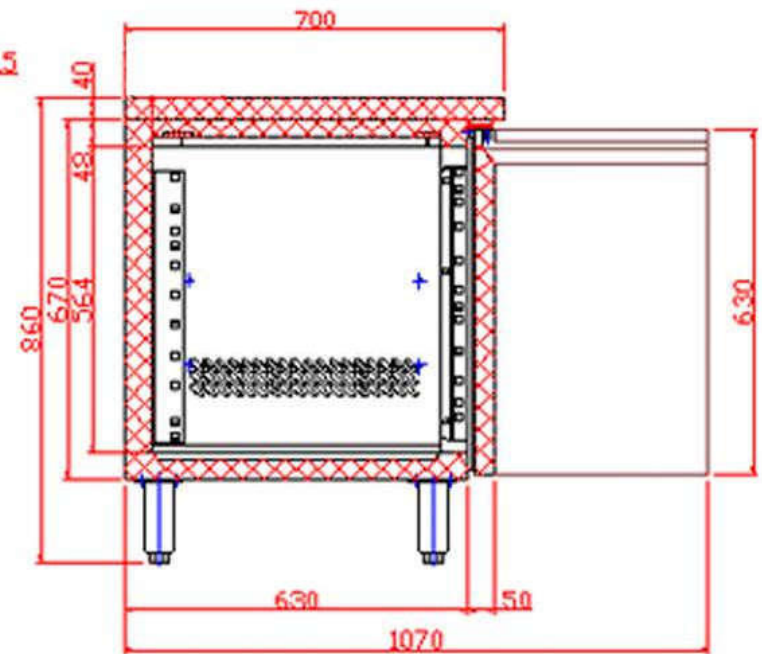

# Masszeichnung

## COOL-LINE-Kühltisch KTM 4 - 4T

[Art. 435106300]

	Date: 140413
	Rev.: 01
Dimensions	Rev. by: rfj
Drawing no.:	