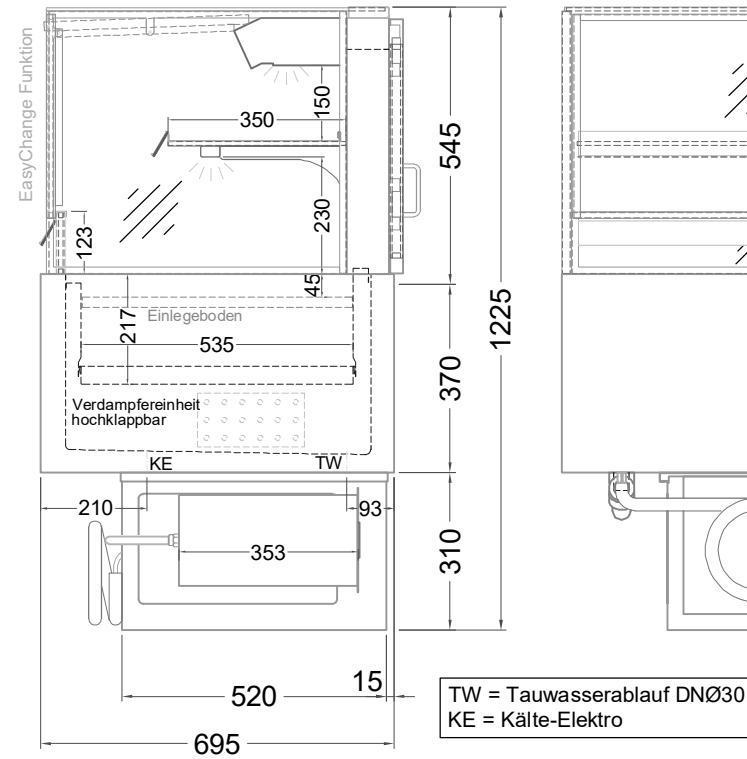

## Einbaukühlvitrine Green GE-80-54-E R290 EC PRO

NordCap®

CONCEPT-LINE

(Bedienseite)

(Seitenansicht)

(Kundenseite)

(Grundriss)

[Art.Nr.: 358840]

Green GE-80-54-E R290 EC PRO