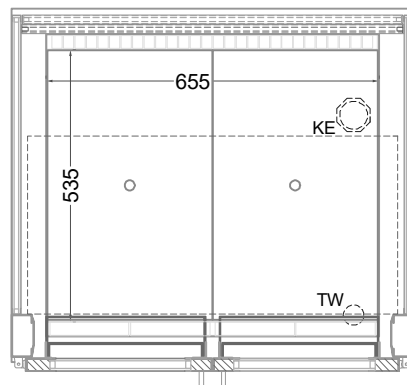

## Einbaukühlvitrine Green GE-80-54-E R290 EC PRO

NordCap®

CONCEPT-LINE

(Bedienseite)

(Seitenansicht)

(Kundenseite)

(Grundriss)

[Art.Nr.: 358840]