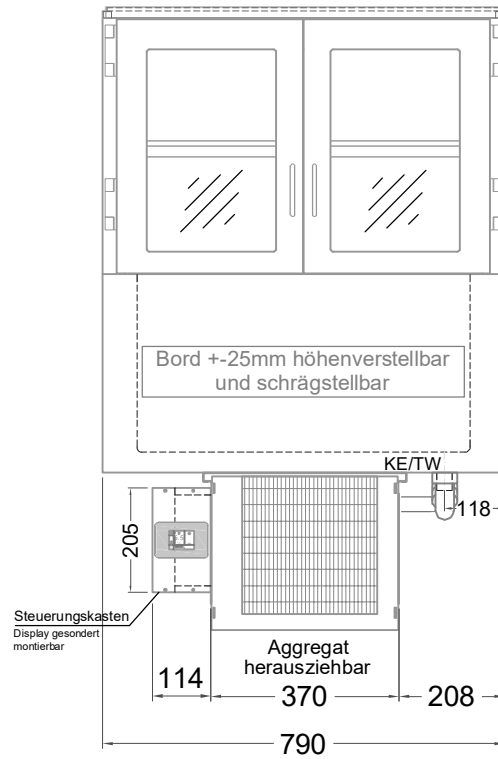

# Masszeichnung

## Einbaukühlvitrine Green GE-80-54-E R290 EC PRO

NordCap®

CONCEPT-LINE

(Bedienseite)

(Seitenansicht)

(Kundenseite)

(Grundriss)

[Art.Nr.: 358840]

Green GE-80-54-E R290 EC PRO